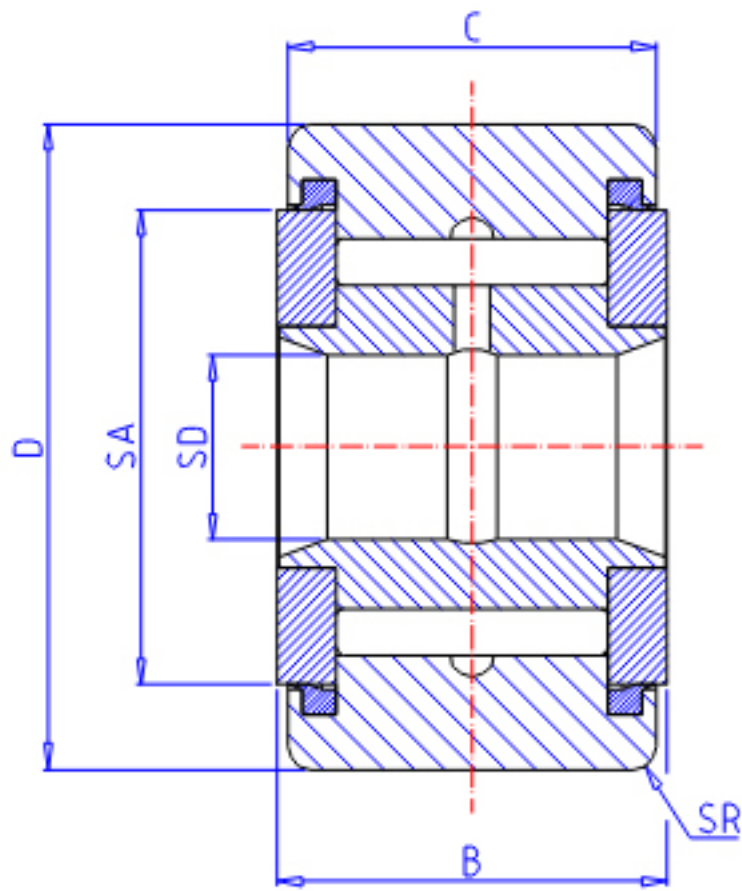

参考资料:<http://www.sozhou.com/p/df772d24.html>