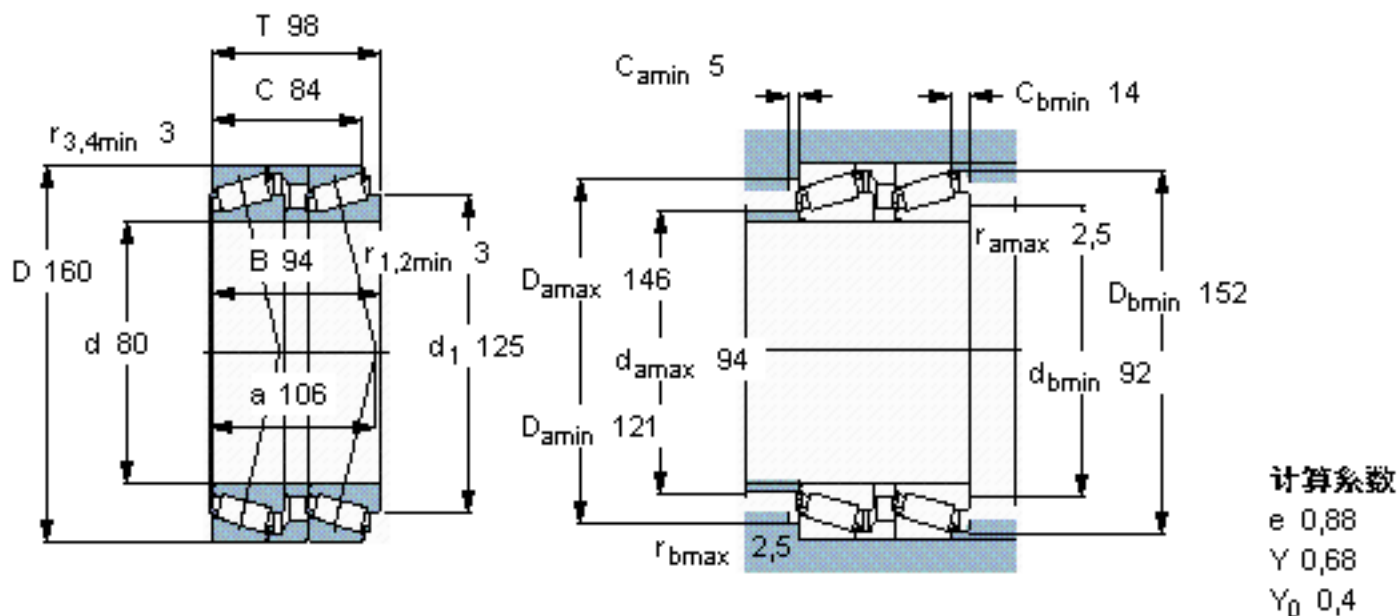

SKF T7FC 080T98/QCL7CDTC20 *参数

主要尺寸	d	80	mm	-
	D	160	mm	-
	B	98	mm	-
基本额定载荷	C	450000	N	动载荷
	C_0	630000	N	静载荷
疲劳载荷极限	P_u	71000	N	-
额定转速	参考转速	2400	r/min	-
	极限转速	4000	r/min	-
重量	重量	16500	g	-
型号	* SKF 探索者轴承	T7FC	-	-
		080T98/QCL7CDTC20 *	-	-

SKF T7FC 080T98/QCL7CDTC20 *图片

参考资料:<http://www.sozhou.com/p/dfaad5fe.html>

计算系数
 e 0,88
 Y 0,68
 Y₀ 0,4