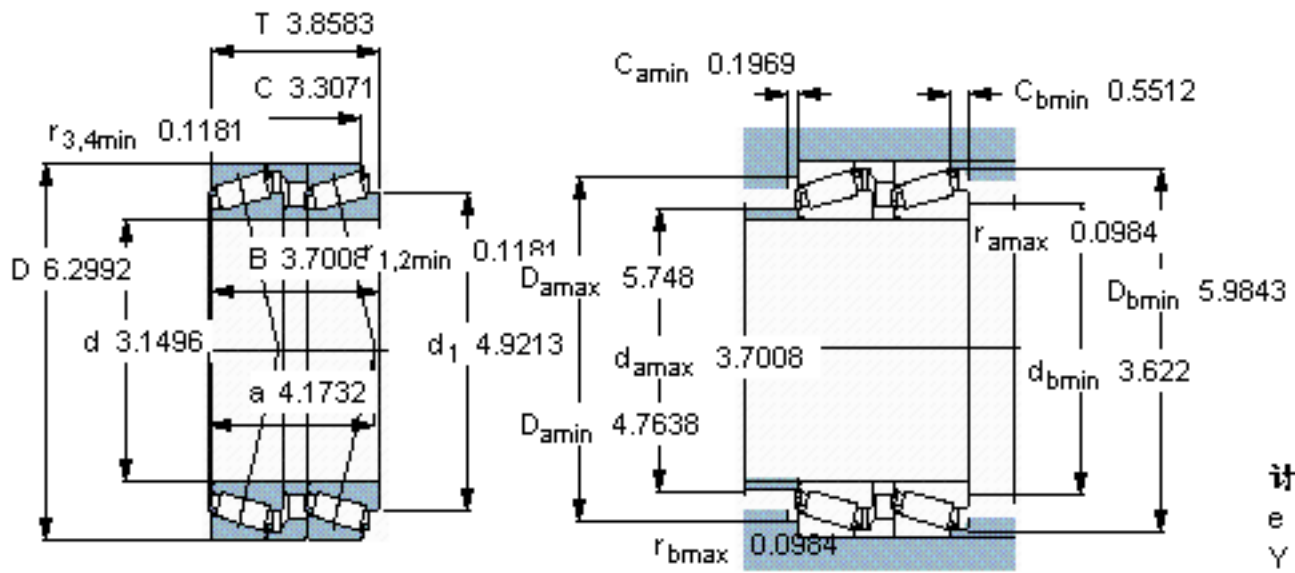

SKF T7FC 080T98/QCL7CDTC20 *参数

主要尺寸	d	80	mm	-
	D	160	mm	-
	B	98	mm	-
基本额定载荷	C	450000	N	动载荷
	C_0	630000	N	静载荷
疲劳载荷极限	P_u	71000	N	-
额定转速	参考转速	2400	r/min	-
	极限转速	4000	r/min	-
重量	重量	16500	g	-
型号	* SKF 探索者轴承	T7FC	-	-
		080T98/QCL7CDTC20 *	-	-

SKF T7FC 080T98/QCL7CDTC20 *图片

参考资料:<http://www.sozhou.com/p/dfaad5fe.html>

计算系数
 e 0,88
 Y 0,68
 Y₀ 0,4