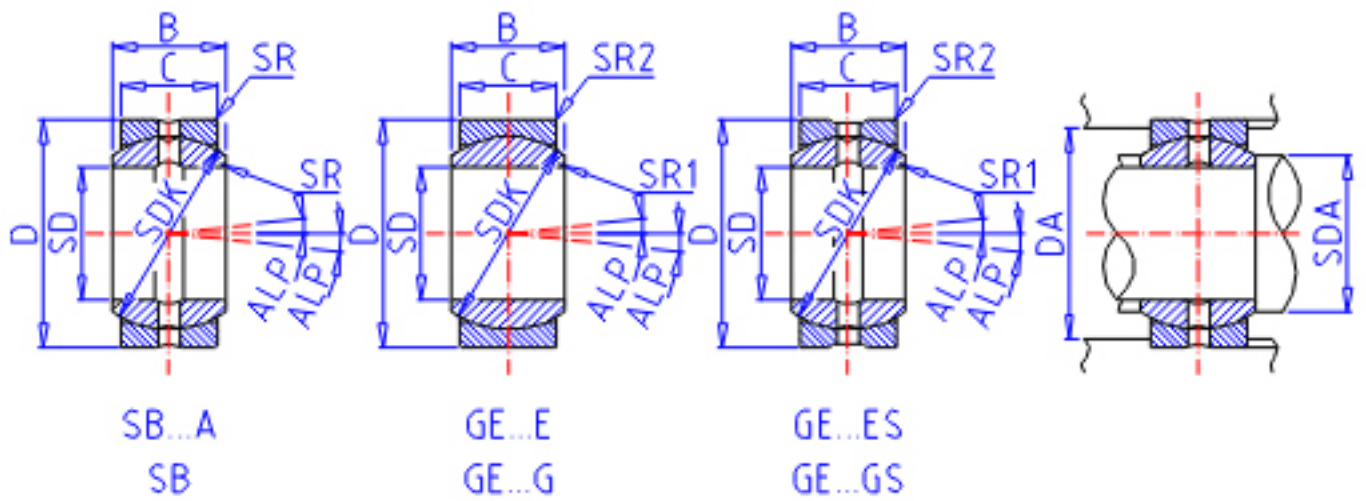

IKO GE 220ES参数

轴径	STDRT	220	mm	轴径
型号	ORDER	GE 220ES		型号
重量	MASS	36100	g	重量
主要尺寸	SD	220	mm	内径
	D	320	mm	外径
	B	135	mm	宽度
	C	100	mm	宽度
	SDK	275.0	mm	-
	SR	0.0	mm	(最小)
	SR1	1.1	mm	(最小)
	SR2	1.1	mm	(最小)
容许倾斜角度	ALP	8		容许倾斜角度
安装尺寸	SDAMIN	227.0	mm	(最小)
	SDAMAX	239.5	mm	(最大)
	DAMAX	313.0	mm	(最大)
	DAMIN	269.0	mm	(最小)
动态负载容量	CD	2700000	N	动态负载容量
静态负载容量	CS	16200000	N	静态负载容量

IKO GE 220ES图片

参考资料:<http://www.sozhou.com/p/dfc13024.html>