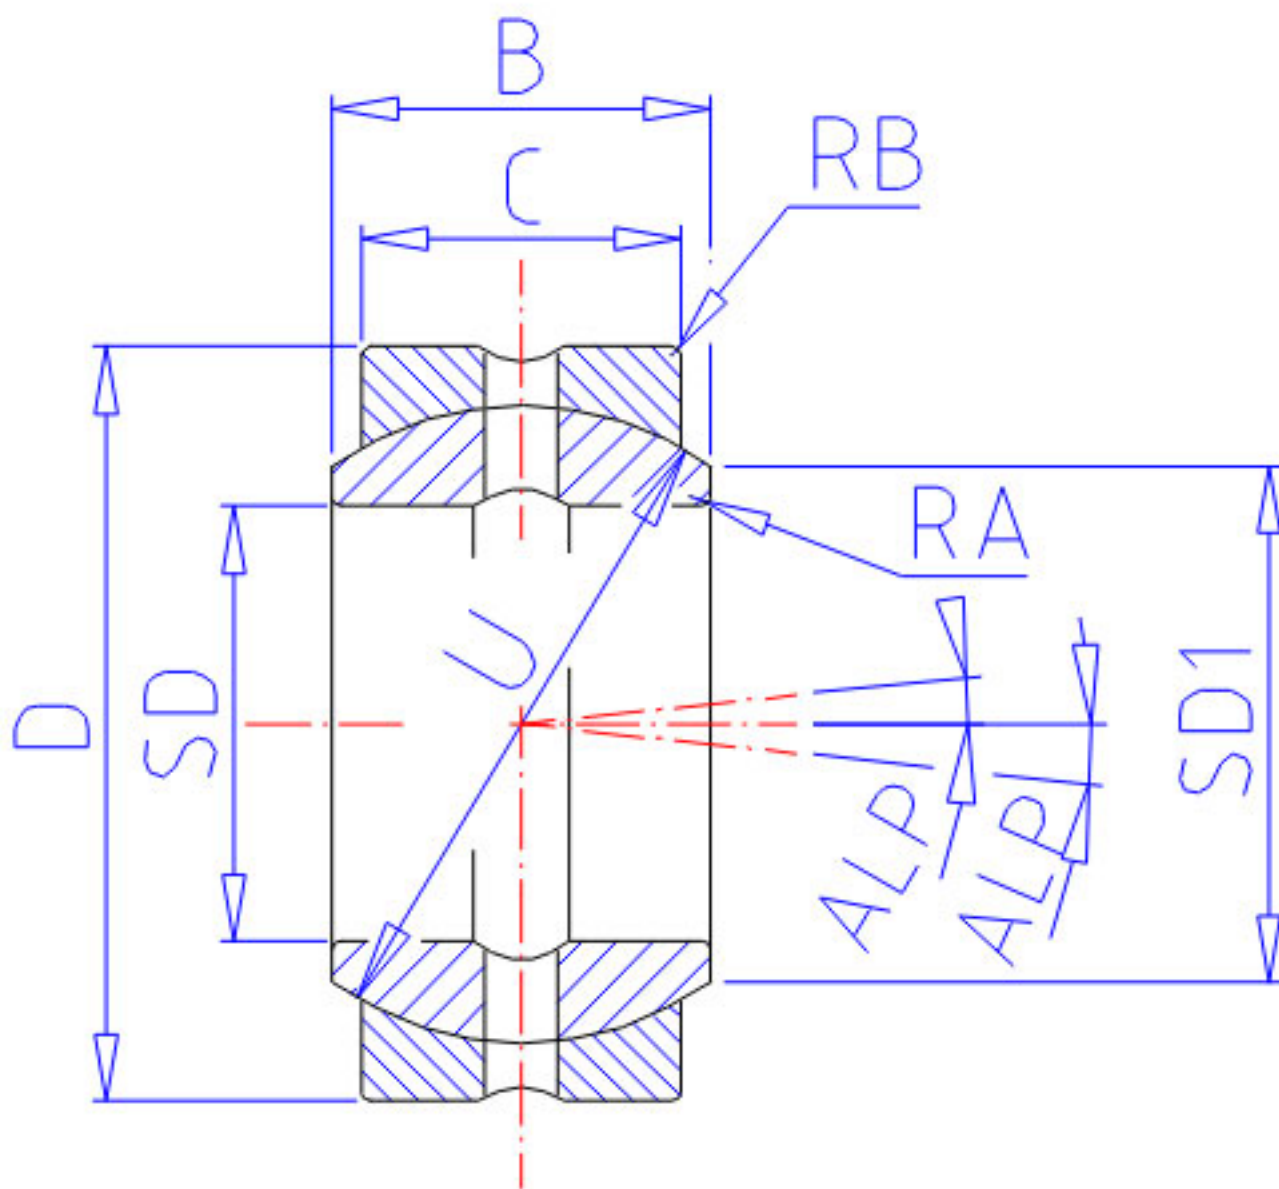

参考资料:<http://www.sozhou.com/p/dfd09749.html>