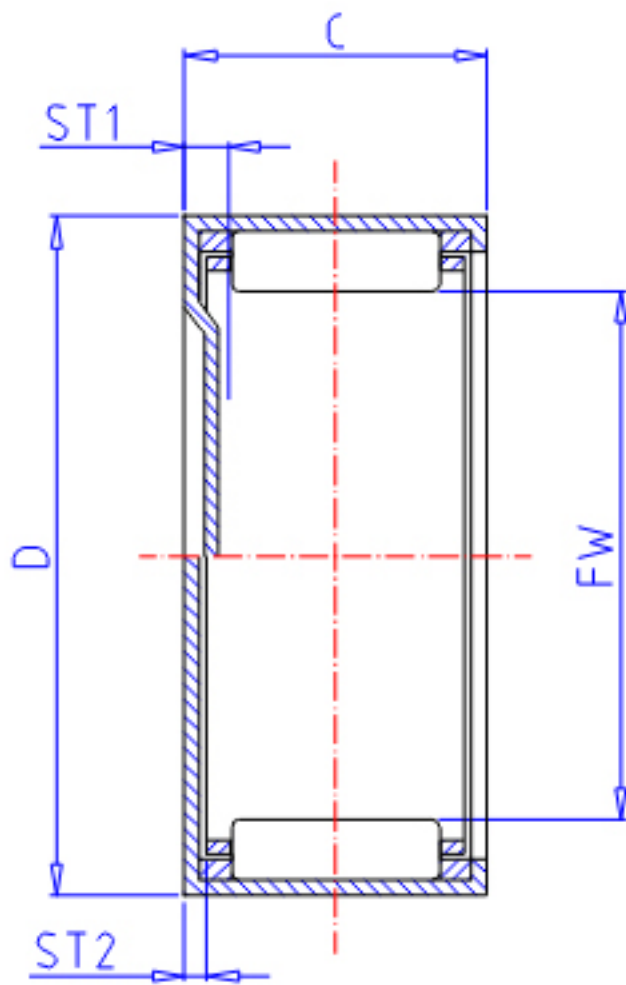

参考资料:<http://www.sozhou.com/p/dfd2d37a.html>