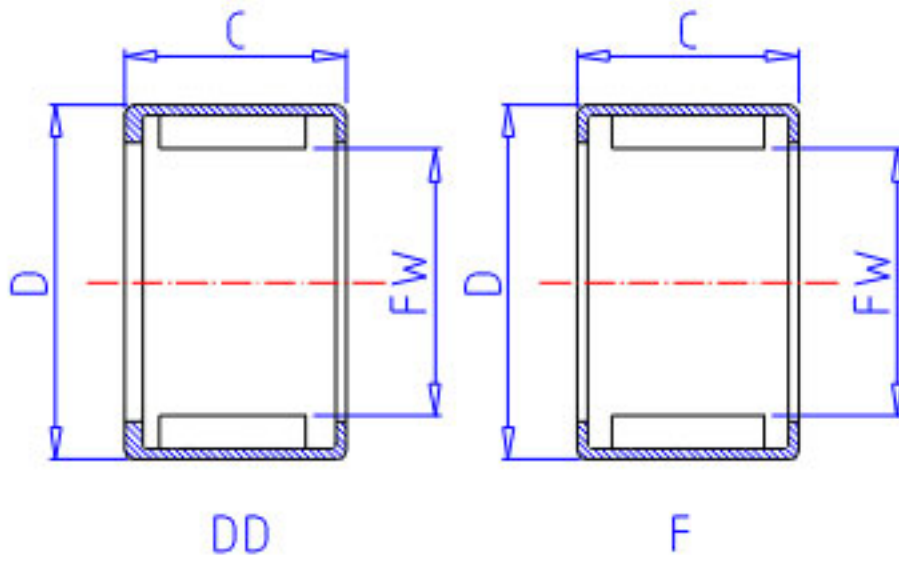

参考资料:<http://www.sozhou.com/p/e042fda3.html>