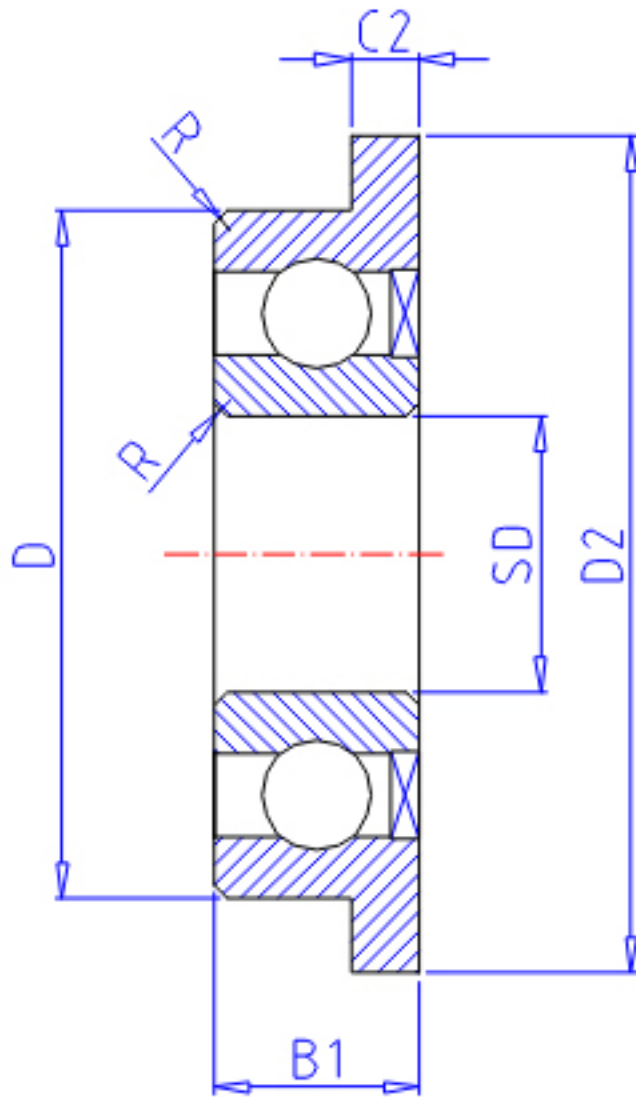

NTN FL624Z参数

主要尺寸	SD	4.0	mm	-
	D	13	mm	外径
	B	5.0	mm	宽度
	B1	5.0	mm	-
	D1	15.0	mm	-
	D2	15.0	mm	-
	C1	1.0	mm	-
	C2	1.0	mm	-
	R	0.20	mm	(最小)
型号	ORDER	FL624Z		型号
基本额定载荷	CR	1310	N	动载荷
	COR	490	N	静载荷
	CRF	134	kgf	动载荷
	CORF	50	kgf	静载荷
极限转速	LSG	42 000	r/min	脂润滑
	LSO	49 000	r/min	油润滑
重量	MASS	3.20	g	开放式重量
主要尺寸	DA1	5.6	mm	(最小)
安装尺寸	DA2	6.2	mm	(最大)
	DA	11.4	mm	(最大)
	RAS	0.2	kgf	(最大)
重量	MASS1	3.50	g	开放凸缘式重量

NTN FL624Z图片

参考资料:<http://www.sozhou.com/p/e0524024.html>