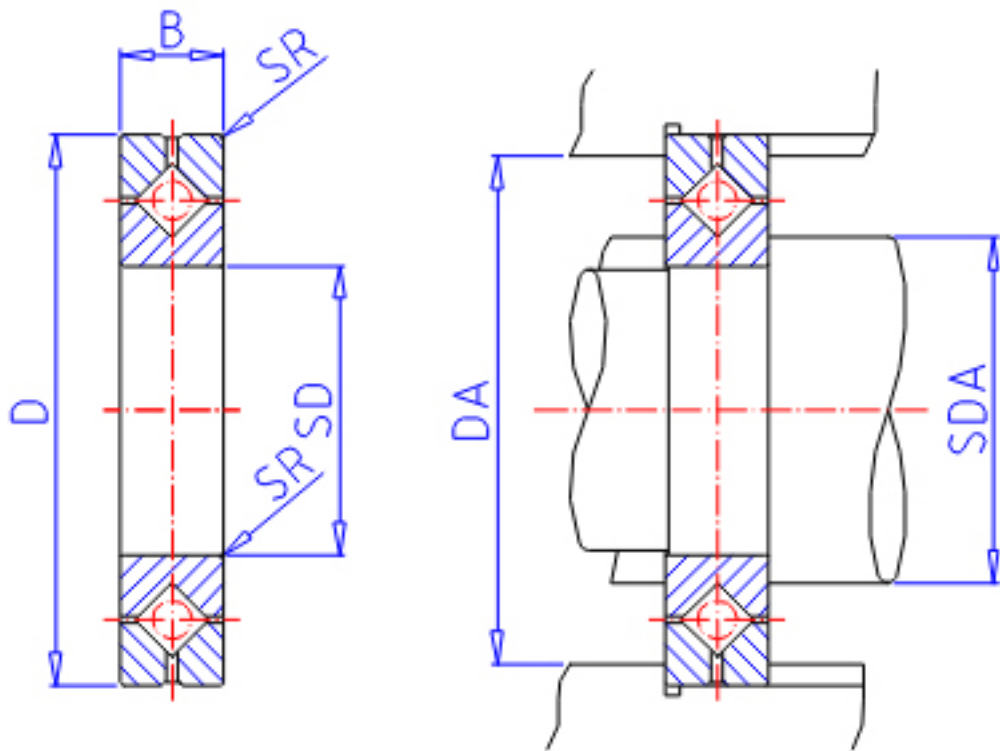

参考资料:<http://www.sozhou.com/p/e05a56ff.html>