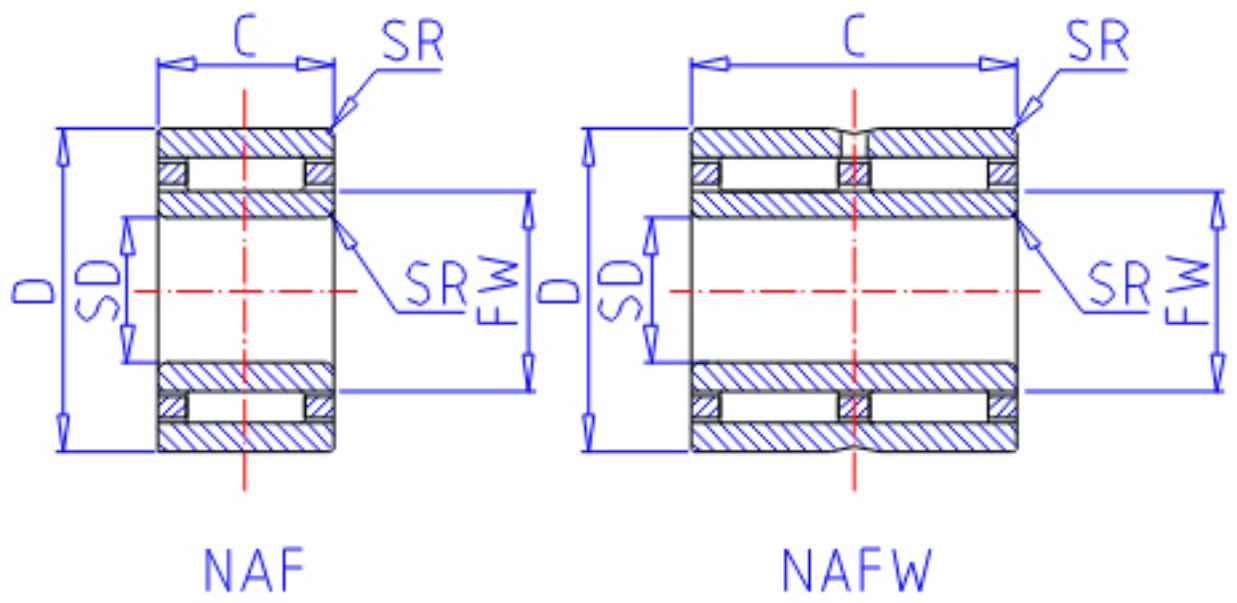

IKO NAF 102213参数

轴径	STDRT	10	mm	轴径
型号	ORDER	NAF 102213		型号
重量	MASS	26.0	g	重量
主要尺寸	SD	10	mm	内径
	FW	14	mm	内径
	D	22	mm	外径
	C	13	mm	宽度
	SR	0.3	mm	(最小)
安装尺寸	SDB	17.6	mm	-
	DA	20	mm	(最大)
	SDAMIN	12	mm	(最小)
	SDAMAX	13.0	mm	(最大)
	DB	14.6	mm	-
基本额定载荷	CR	7860	N	动载荷
	COR	9410	N	静载荷
搭配内圈	IR	LRT 101413		搭配内圈

IKO NAF 102213图片