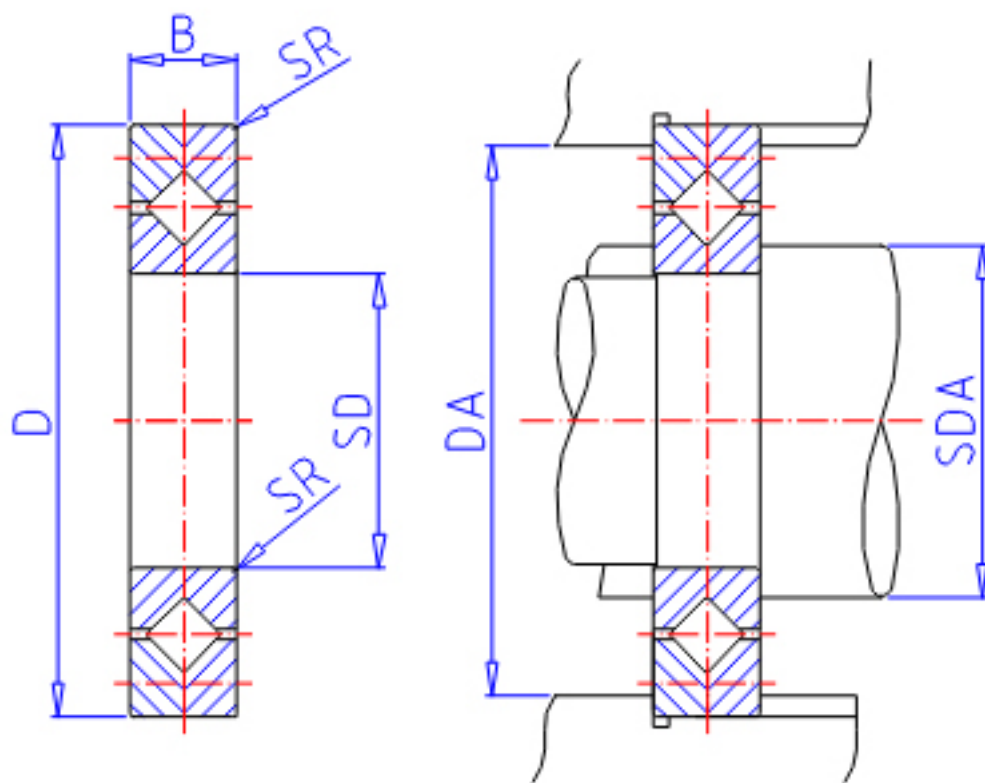

## IKO CRB 14025参数

轴径	STDRT	140	mm	轴径
型号	ORDER	CRB 14025		型号
重量	MASS	2960	g	重量
主要尺寸	SD	140	mm	内径
	D	200	mm	外径
	B	25	mm	宽度
	SR	1.5	mm	(最小)
安装尺寸	SDA	151	mm	-
	DA	183	mm	-
基本额定载荷	CR	64100	N	动载荷
	COR	108000	N	静载荷

## IKO CRB 14025图片

参考资料:<http://www.sozhou.com/p/e0606819.html>