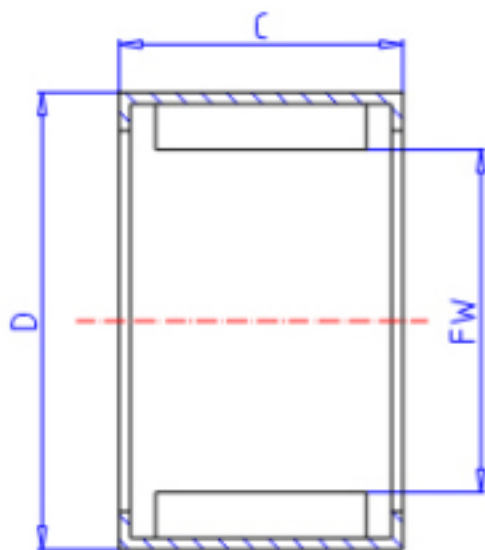

KOYO BHTM1416参数

主要尺寸	FW	14.0	mm	内径
	C	16	mm	宽度
	D	22	mm	外径
型号	ORDER	BHTM1416		型号
基本额定载荷	CR	11100	N	动载荷
	C0	12600	N	静载荷
极限转速	NO	23000	1/min	油润滑

KOYO BHTM1416图片

参考资料:<http://www.sozhou.com/p/e07d801b.html>