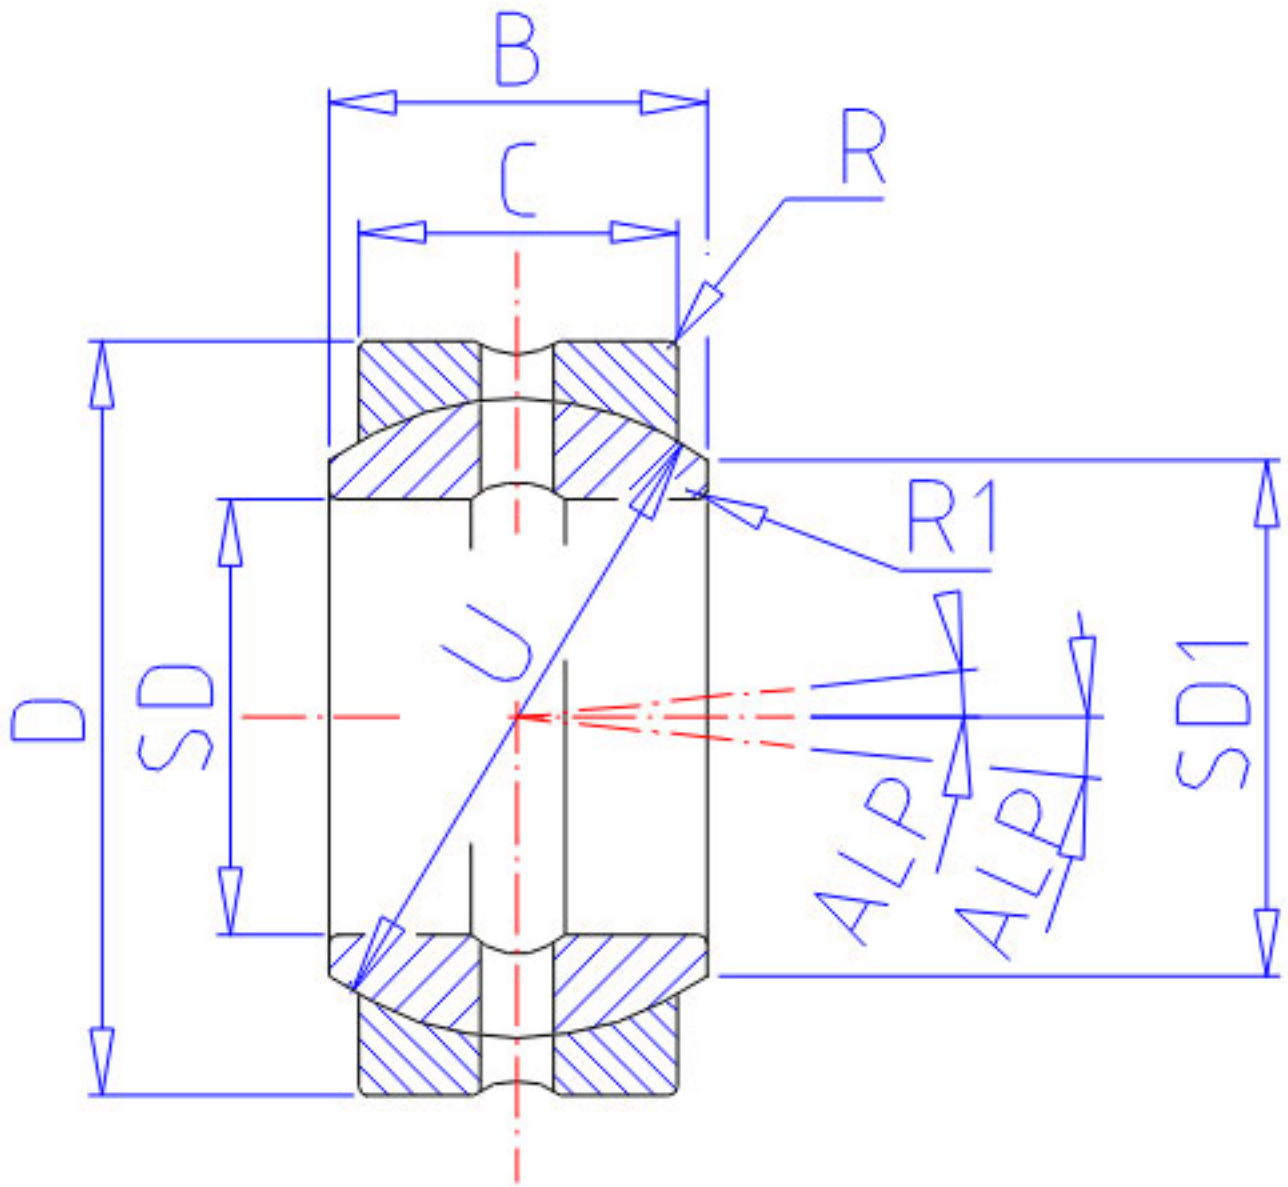

参考资料:<http://www.sozhou.com/p/e08d79f4.html>