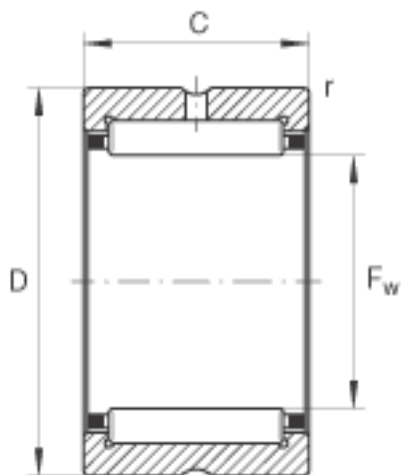

INA NK42/30参数

尺寸	F_w	42	mm	-
	D	52	mm	-
	C	30	mm	-
	r_{min}	0.3	mm	-
重量	m	130	g	质量
基本额定载荷	C_r	44500	N	基本额定动载荷, 径向
	C_{0r}	82000	N	基本额定静载荷, 径向
疲劳极限载荷	C_{ur}	15200	N	疲劳极限载荷, 径向
极限转速	n_G	10900	r/min	极限转速
参考转速	n_B	6000	r/min	参考转速

INA NK42/30图片