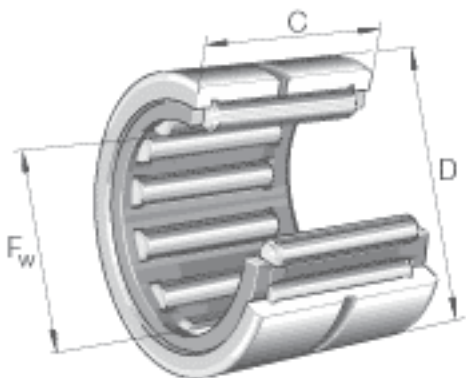

INA NK42/30参数

尺寸	F_w	42	mm	-
	D	52	mm	-
	C	30	mm	-
	r_{min}	0.3	mm	-
重量	m	130	g	质量
基本额定载荷	C_r	44500	N	基本额定动载荷, 径向
	C_{0r}	82000	N	基本额定静载荷, 径向
疲劳极限载荷	C_{ur}	15200	N	疲劳极限载荷, 径向
极限转速	n_G	10900	r/min	极限转速
参考转速	n_B	6000	r/min	参考转速

INA NK42/30图片