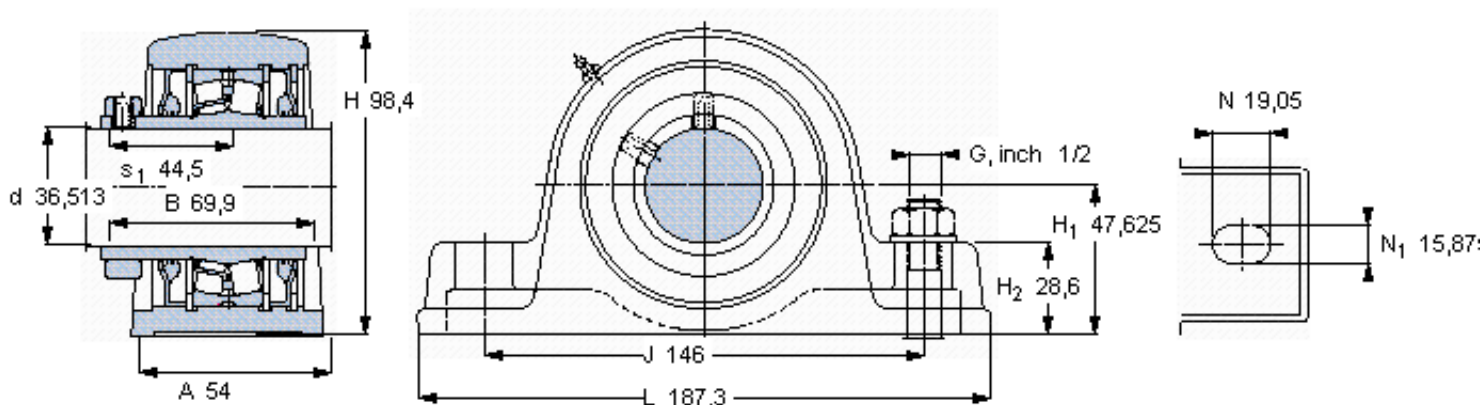

SKF SYE 1.7/16 H参数

主要尺寸	d	36.513	mm	-
	A	54	mm	-
	H	98.4	mm	-
	H₁	47.625	mm	-
	L	187.3	mm	-
基本额定载荷	C	73800	N	动载荷
	C₀	81500	N	静载荷
极限转速	极限转速	2800	r/min	-
重量	重量	3630	g	-
型号	型号	SYE 1.7/16 H	-	-
基本轴承型号	基本轴承型号	22208	-	-

SKF SYE 1.7/16 H图片

重新润滑脂量 [克]

参考资料: <http://www.sozhou.com/p/e0a35c06.html>