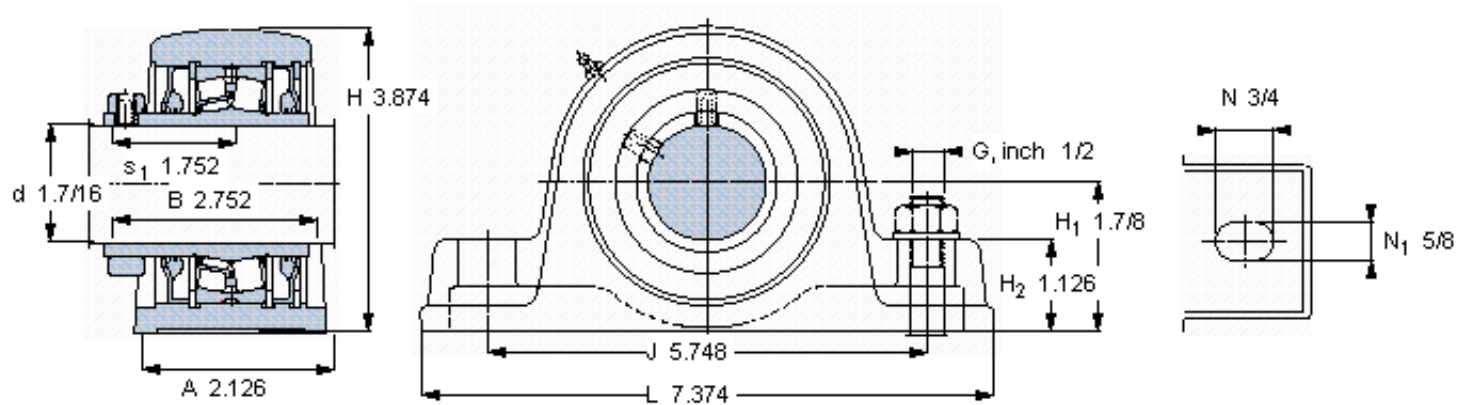

重新润滑脂量 [克]

1