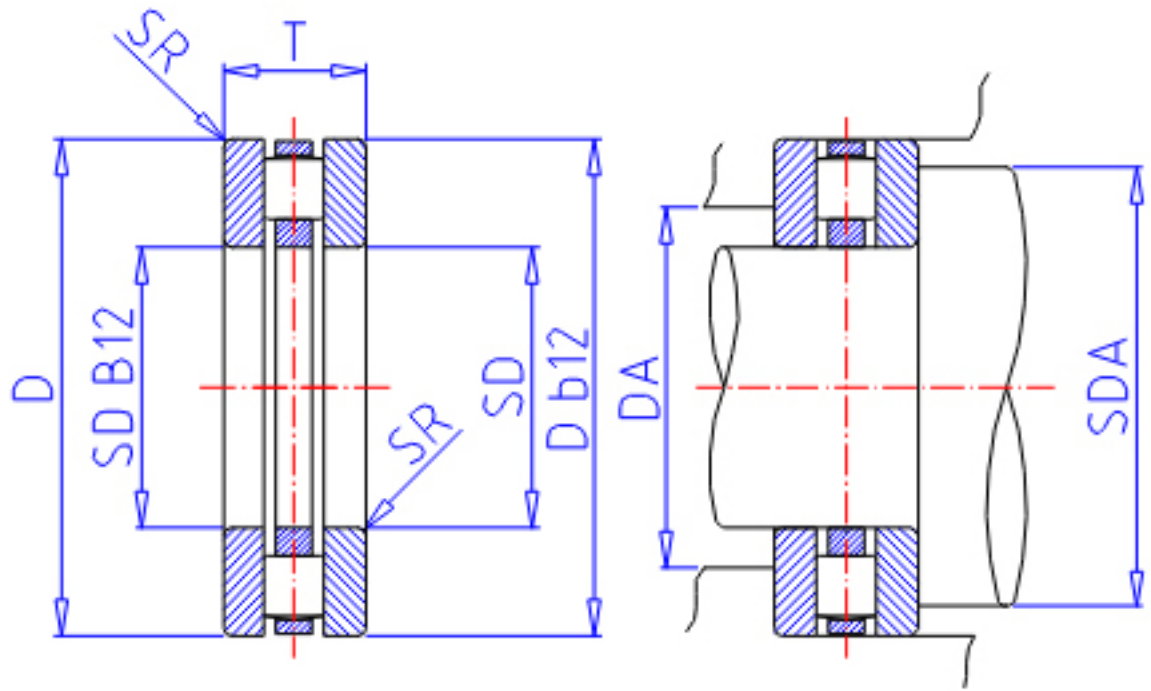

参考资料:<http://www.sozhou.com/p/e0a7ecbd.html>