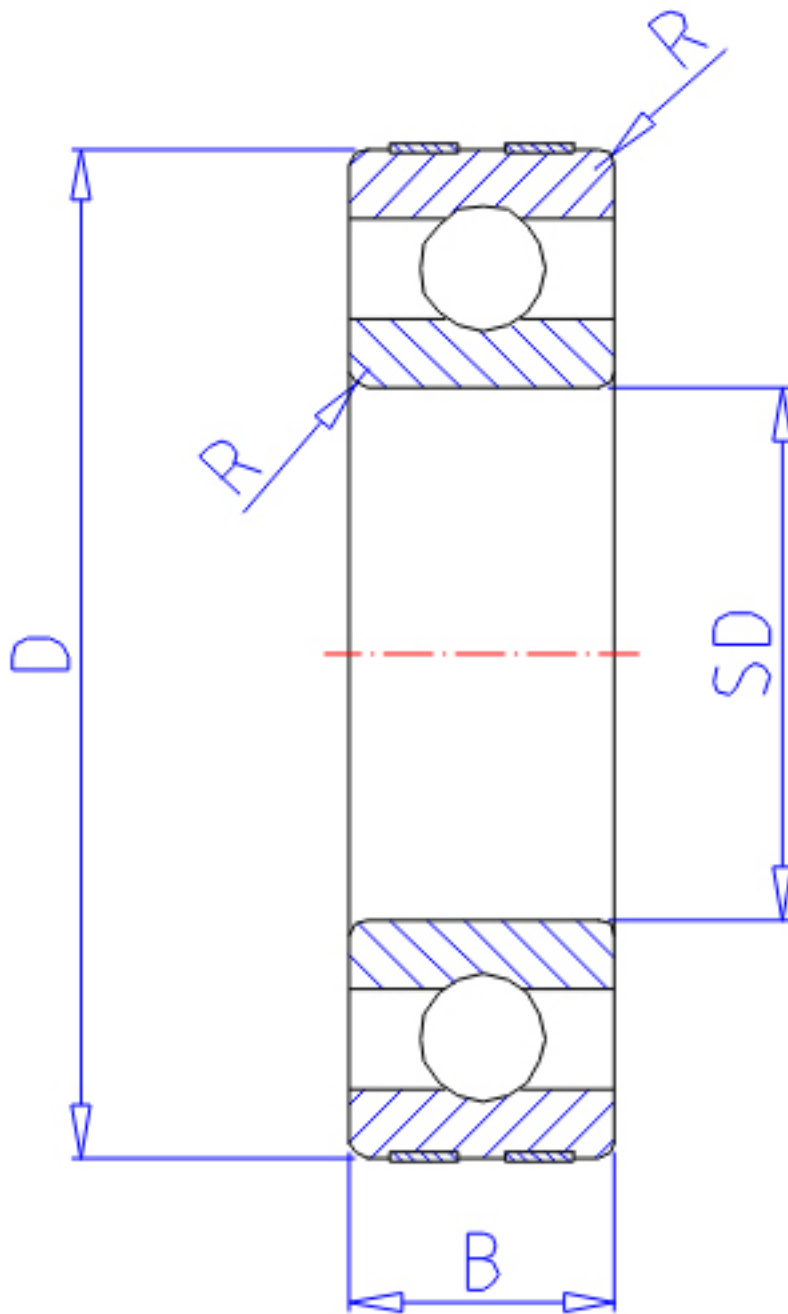

NTN EC-6209参数

主要尺寸	SD	45	mm	-
	D	85	mm	外径
	B	19	mm	宽度
	R	1.1	mm	-
型号	ORDER	EC-6209		型号
基本额定载荷	CR	32500	N	动载荷
	COR	20400	N	静载荷
	CRF	3350	kgf	动载荷
	CORF	2080	kgf	静载荷
允许载荷	AL1	20300	N	允许载荷
	AL2	2070	kgf	允许载荷
极限转速	LSG	7800	r/min	脂润滑
	LSO	9200	r/min	油润滑
重量	MASS	391	g	重量

NTN EC-6209图片

参考资料:<http://www.sozhou.com/p/e0e3f695.html>