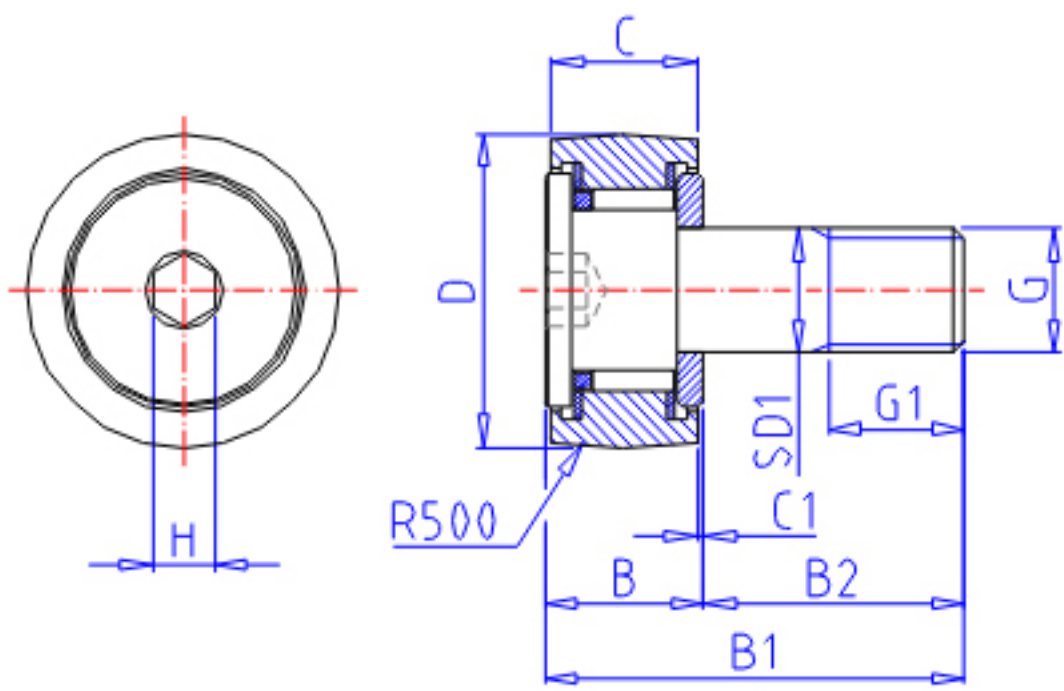

IKO CF 3FWBUUR参数

杆端直径	STDRT	3	mm	杆端直径
型号	ORDER	CF 3FWBUUR		型号
重量	MASS	4.3	g	重量
主要尺寸	D	10	mm	-
	C	7	mm	-
	SD1	3	mm	-
	G	M3x0.5		螺纹规格
	G1	5.0	mm	螺纹尺寸
	B	8	mm	-
	B1	17	mm	-
	B2	9	mm	-
	C1	0.5	mm	-
	H	2.0	mm	-
安装尺寸	SF	6.8	mm	-
最大拧紧扭矩	TRQ	0.34	N. m	-
基本额定载荷	CR	1200	N	动载荷
	COR	813	N	静载荷
最大静态容许负荷	FMAX	384	N	最大静态容许负荷

IKO CF 3FWBUUR图片

CF...FWBR