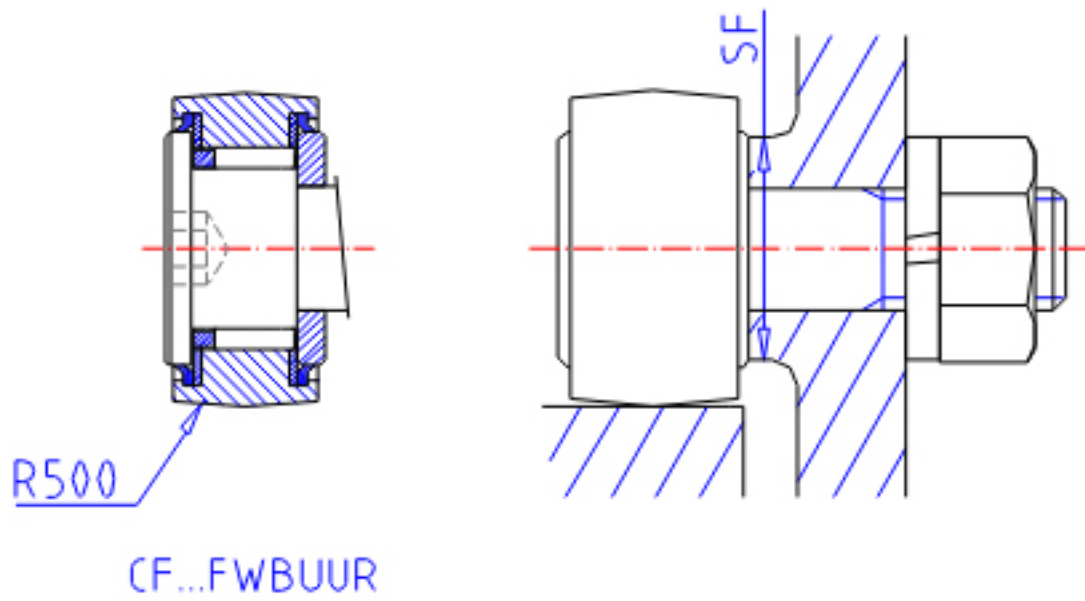

参考资料:<http://www.sozhou.com/p/e0e5f736.html>