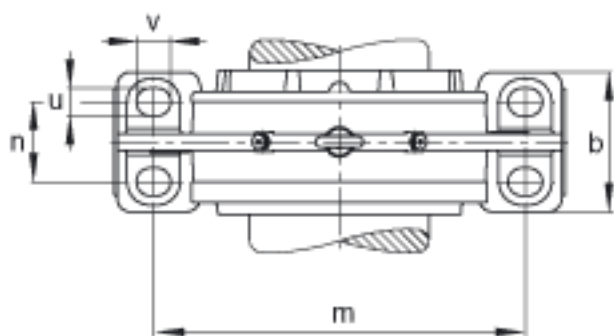

参考资料:<http://www.sozhou.com/p/e0ff9c7a.html>