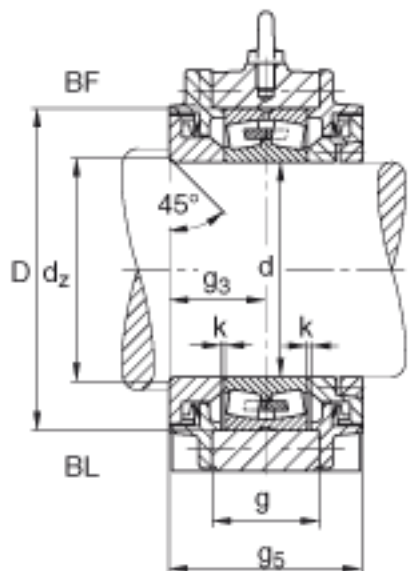

FAG BND2238-Z-T-BF-S参数

尺寸	d	190	mm	-
	a	710	mm	-
	h ₁	455	mm	-
	b	220	mm	-
	c	85	mm	-
	d _z	206	mm	-
	g	115	mm	-
	g ₃	114	mm	-
	g ₅	228	mm	-
	h	220	mm	-
	m	560	mm	-
	n	120	mm	-
	s	M36		-
说明	s ₂	M16		-
尺寸	t	380	mm	-
	u	42	mm	-
	v	52	mm	-
说明	s ₂	8		数量
		22238		型号, 轴承
重量	m ₁	170000	g	质量, 轴承座
说明		BND2238		型号, 轴承座
尺寸	D	340	mm	-

FAG BND2238-Z-T-BF-S图片

参考资料:<http://www.sozhou.com/p/e0ff9c7a.html>