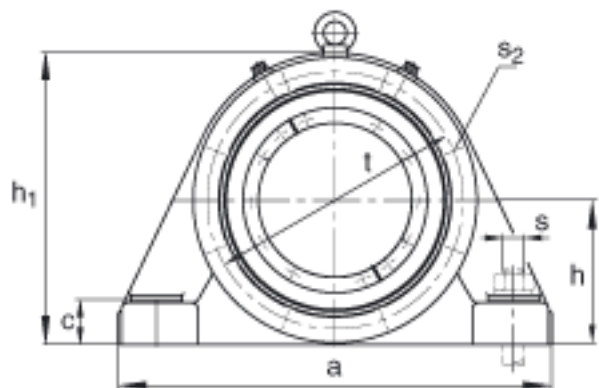

参考资料:<http://www.sozhou.com/p/e0ff9c7a.html>