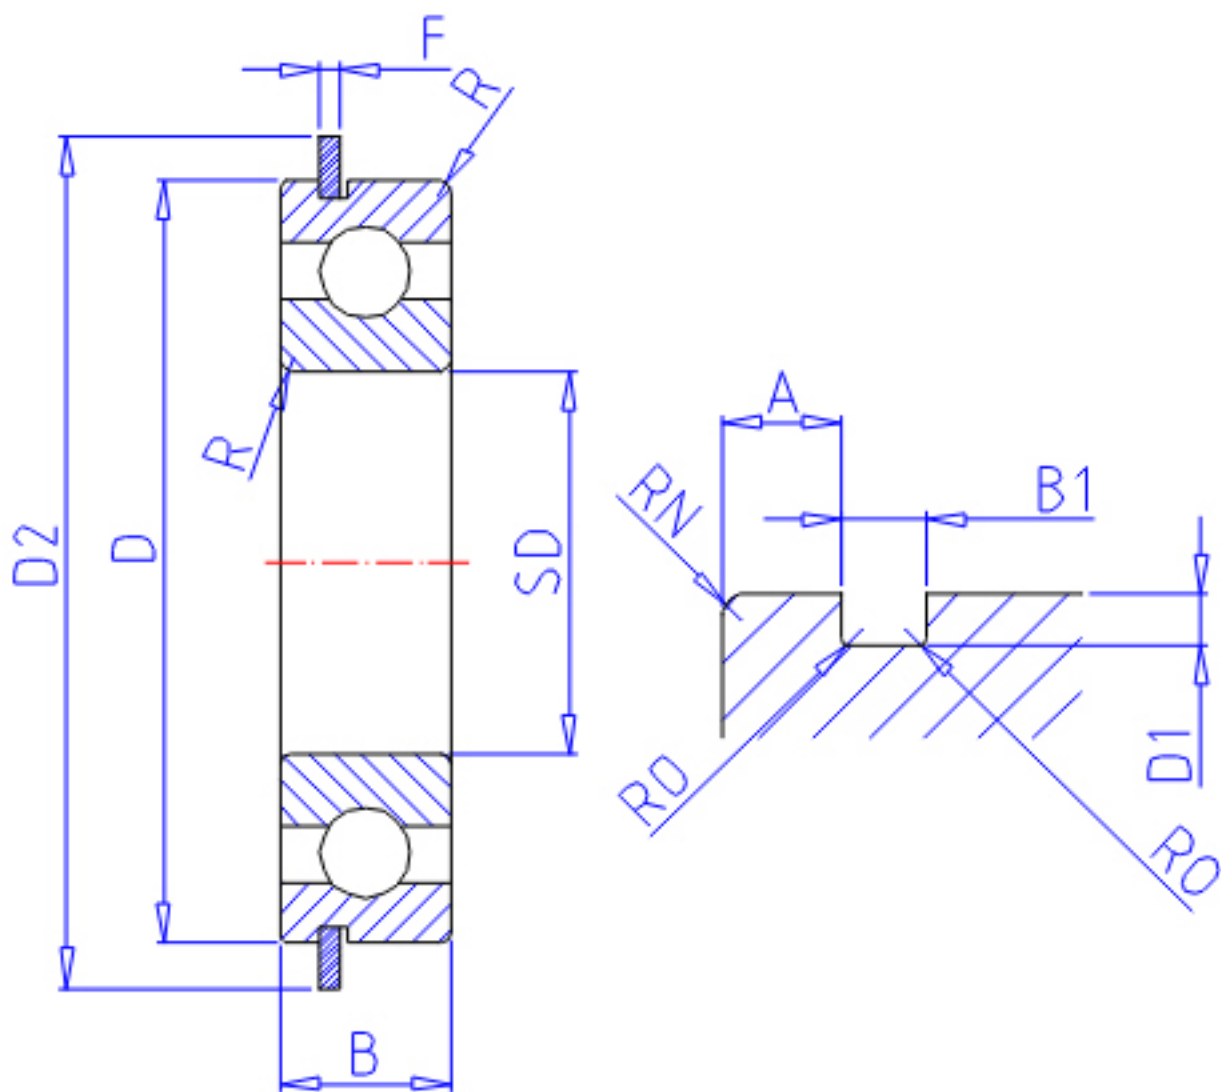

参考资料:<http://www.sozhou.com/p/e1306700.html>