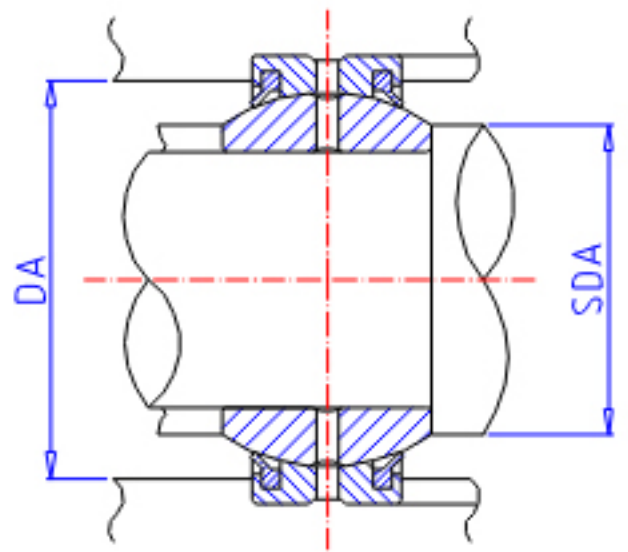

## IKO GE 200GS-2RS参数

轴径	STDRT	200	mm	轴径
型号	ORDER	GE 200GS-2RS		型号
重量	MASS	43800	g	重量
主要尺寸	SD	200	mm	内径
	D	320	mm	外径
	B	165	mm	宽度
	C	100	mm	宽度
	SDK	275.0	mm	-
	SR1	1.1	mm	(最小)
	SR2	1.1	mm	(最小)
安装尺寸	SDAMIN	207.0	mm	(最小)
	SDAMAX	220.0	mm	(最大)
	DAMAX	313.0	mm	(最大)
	DAMIN	269.0	mm	(最小)
动态负载容量	CD	2700000	N	动态负载容量
静态负载容量	CS	16200000	N	静态负载容量
容许倾斜角度	ALP	14		容许倾斜角度

## IKO GE 200GS-2RS图片

参考资料:<http://www.sozhou.com/p/e140781d.html>