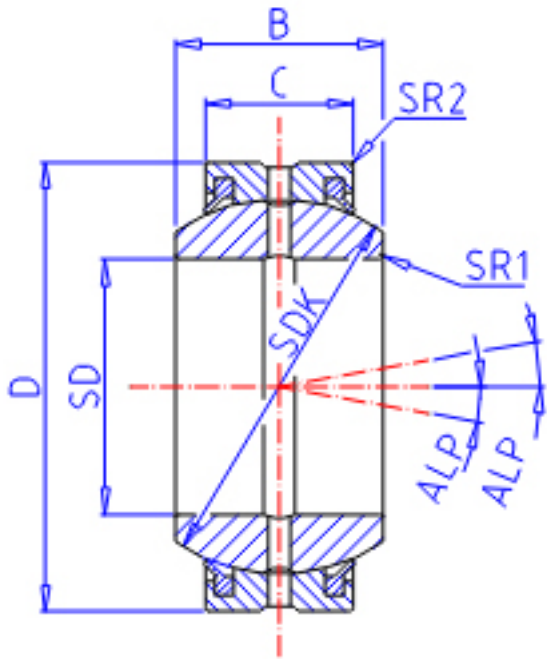

## IKO GE 200GS-2RS参数

轴径	STDRT	200	mm	轴径
型号	ORDER	GE 200GS-2RS		型号
重量	MASS	43800	g	重量
主要尺寸	SD	200	mm	内径
	D	320	mm	外径
	B	165	mm	宽度
	C	100	mm	宽度
	SDK	275.0	mm	-
	SR1	1.1	mm	(最小)
	SR2	1.1	mm	(最小)
安装尺寸	SDAMIN	207.0	mm	(最小)
	SDAMAX	220.0	mm	(最大)
	DAMAX	313.0	mm	(最大)
	DAMIN	269.0	mm	(最小)
动态负载容量	CD	2700000	N	动态负载容量
静态负载容量	CS	16200000	N	静态负载容量
容许倾斜角度	ALP	14		容许倾斜角度

## IKO GE 200GS-2RS图片

参考资料:<http://www.sozhou.com/p/e140781d.html>