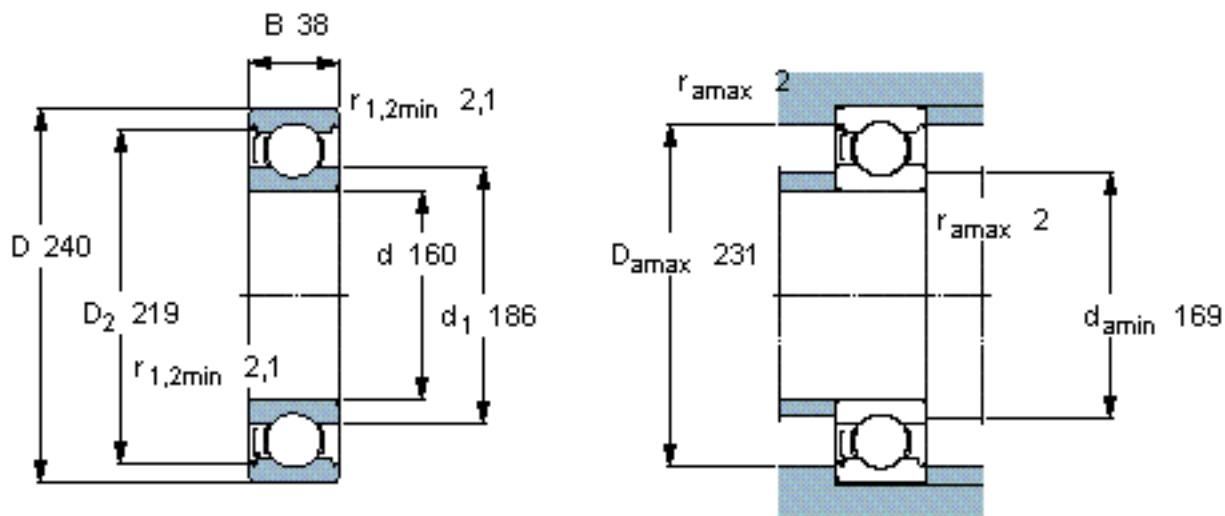

SKF 6032-Z参数

主要尺寸	d	160	mm	-
	D	240	mm	-
	B	38	mm	-
基本额定载荷	C	143000	N	动载荷
	C_0	143000	N	静载荷
疲劳载荷极限	P_u	4300	N	-
额定转速	参考转速	5600	r/min	-
	极限转速	3600	r/min	-
重量	重量	5900	g	-
型号	* SKF 探索者轴承	6032-Z	-	-

SKF 6032-Z图片