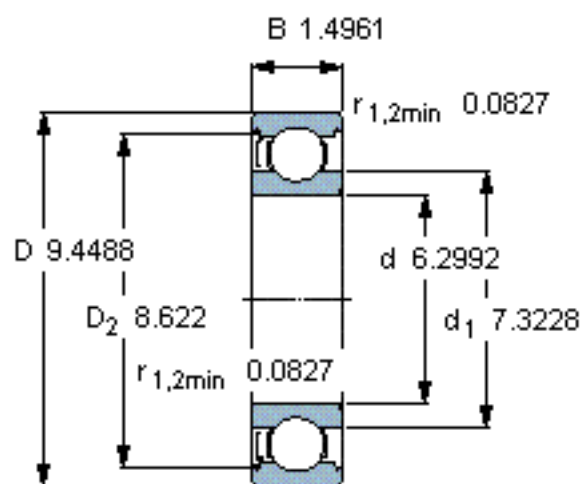

计算系数

k_r 0,025

f_0 16