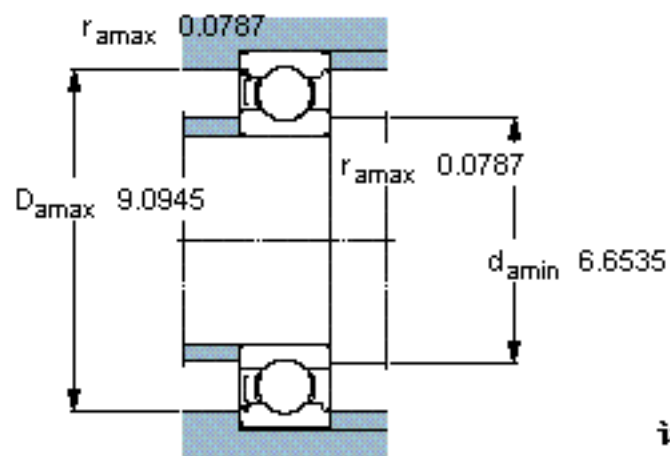

计算系数

k_r 0,025

f_0 16