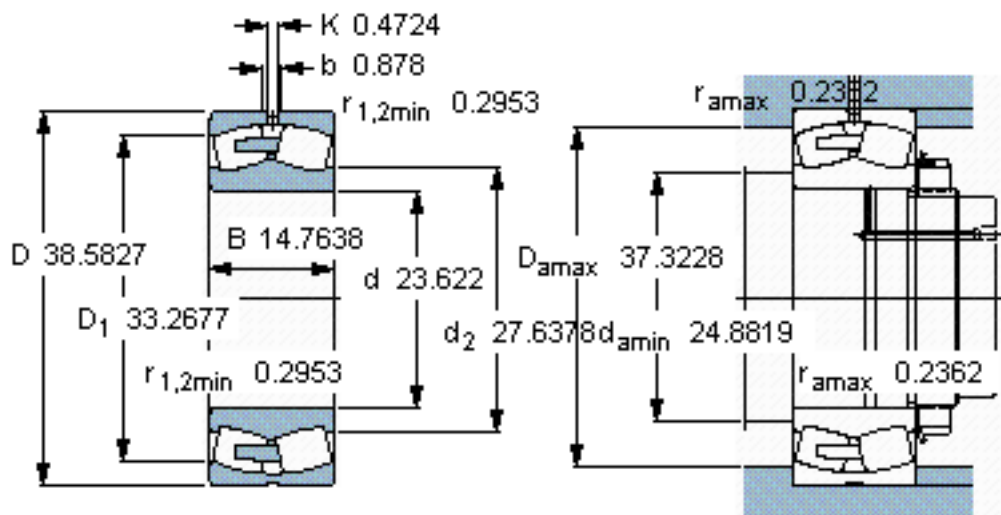

SKF 241/600 ECA/W33 *参数

主要尺寸	d	600	mm	-
	D	980	mm	-
	B	375	mm	-
基本额定载荷	C	13200000	N	动载荷
	C_0	23600000	N	静载荷
疲劳载荷极限	P_u	1460000	N	-
额定转速	参考转速	200	r/min	-
	极限转速	300	r/min	-
重量	重量	1200000	g	-
型号	* SKF 探索者轴承	241/600 ECA/W33 *	-	-

SKF 241/600 ECA/W33 *图片

参考资料:<http://www.sozhou.com/p/e14fd276.html>