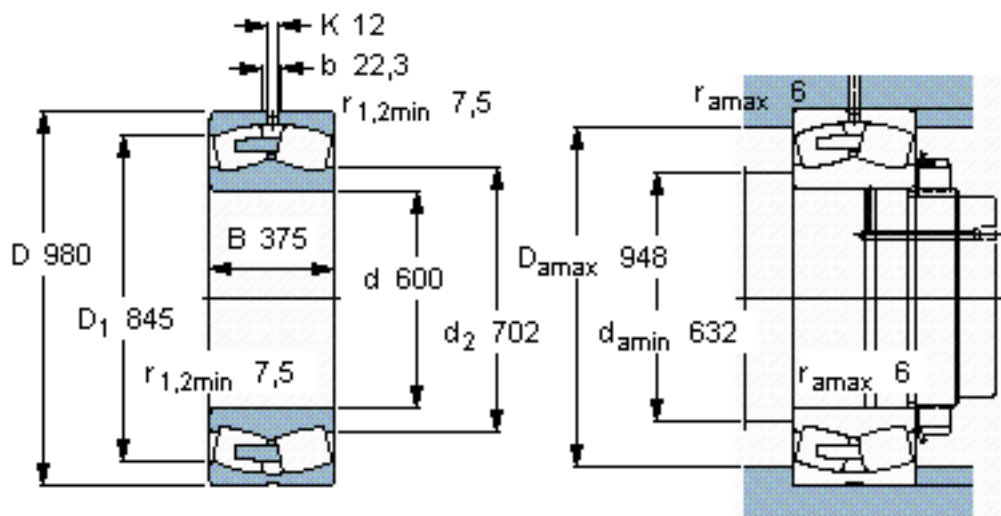

SKF 241/600 ECA/W33 *参数

主要尺寸	d	600	mm	-
	D	980	mm	-
	B	375	mm	-
基本额定载荷	C	13200000	N	动载荷
	C_0	23600000	N	静载荷
疲劳载荷极限	P_u	1460000	N	-
额定转速	参考转速	200	r/min	-
	极限转速	300	r/min	-
重量	重量	1200000	g	-
型号	* SKF 探索者轴承	241/600 ECA/W33 *	-	-

SKF 241/600 ECA/W33 *图片

参考资料:<http://www.sozhou.com/p/e14fd276.html>