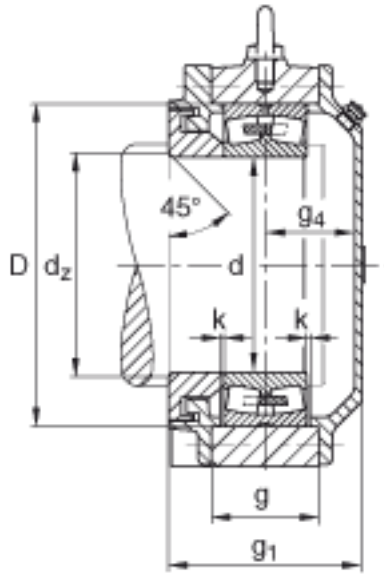

FAG BND2248-Z-Y-AL-S参数

尺寸	u	42	mm	-
	v	52	mm	-
说明	s ₂	8		数量
		22248		型号, 轴承
重量	m ₁	315000	g	质量, 轴承座
说明		BND2248		型号, 轴承座
尺寸	d	240	mm	-
	a	900	mm	-
	h ₁	585	mm	-
	g ₁	268	mm	-
	c	90	mm	-
	D	440	mm	-
	d _z	256	mm	-
	g	150	mm	-
	g ₄	120	mm	-
	h	290	mm	-
	k	4	mm	-
	m	750	mm	-
	n	140	mm	-
	s	M36		-
说明	s ₂	M20		-
尺寸	t	510	mm	-
	b	250	mm	-

FAG BND2248-Z-Y-AL-S图片

参考资料:<http://www.sozhou.com/p/e15b26df.html>