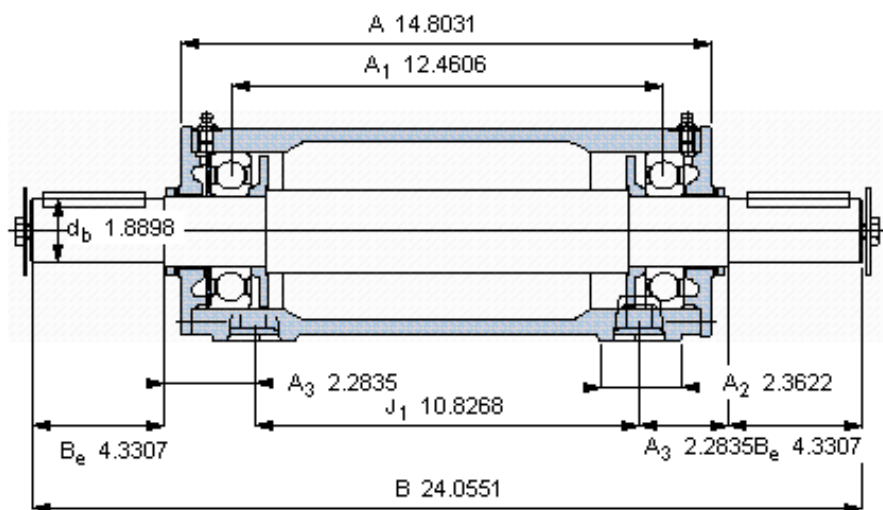

SKF PDNB 212参数

主要尺寸	d_b	48	mm	-
	B	611	mm	-
	H	142	mm	-
	H_1	70	mm	-
	L	210	mm	-
整体式轴承	浮动端轴承	6212	-	-
	固定端轴承	6212	-	-
	固定端轴承	-	-	-
重量	重量	33000	g	-
型号	轴承单元	PDNB 212	-	-

SKF PDNB 212图片

参考资料:<http://www.sozhou.com/p/e16e5089.html>