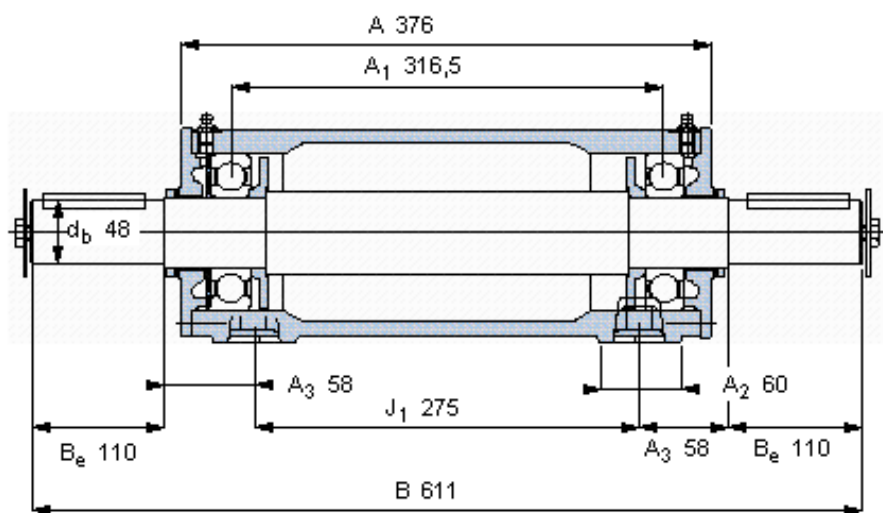

SKF PDNB 212参数

主要尺寸	d_b	48	mm	-
	B	611	mm	-
	H	142	mm	-
	H_1	70	mm	-
	L	210	mm	-
整体式轴承	浮动端轴承	6212	-	-
	固定端轴承	6212	-	-
	固定端轴承	-	-	-
重量	重量	33000	g	-
型号	轴承单元	PDNB 212	-	-

SKF PDNB 212图片

参考资料:<http://www.sozhou.com/p/e16e5089.html>