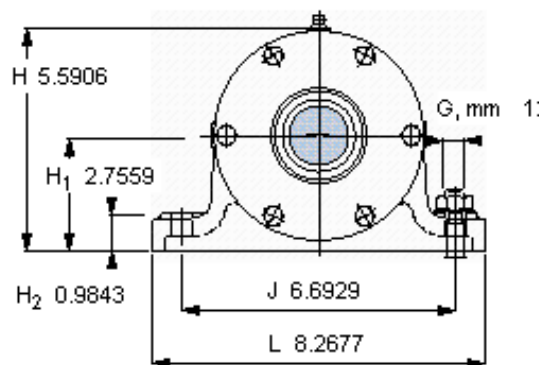

SKF PDNB 212参数

主要尺寸	d_b	48	mm	-
	B	611	mm	-
	H	142	mm	-
	H_1	70	mm	-
	L	210	mm	-
整体式轴承	浮动端轴承	6212	-	-
	固定端轴承	6212	-	-
	固定端轴承	-	-	-
重量	重量	33000	g	-
型号	轴承单元	PDNB 212	-	-

SKF PDNB 212图片

参考资料:<http://www.sozhou.com/p/e16e5089.html>