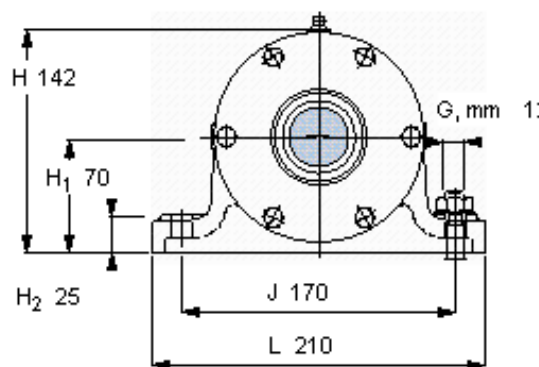

SKF PDNB 212参数

主要尺寸	d_b	48	mm	-
	B	611	mm	-
	H	142	mm	-
	H_1	70	mm	-
	L	210	mm	-
整体式轴承	浮动端轴承	6212	-	-
	固定端轴承	6212	-	-
	固定端轴承	-	-	-
重量	重量	33000	g	-
型号	轴承单元	PDNB 212	-	-

SKF PDNB 212图片

参考资料:<http://www.sozhou.com/p/e16e5089.html>