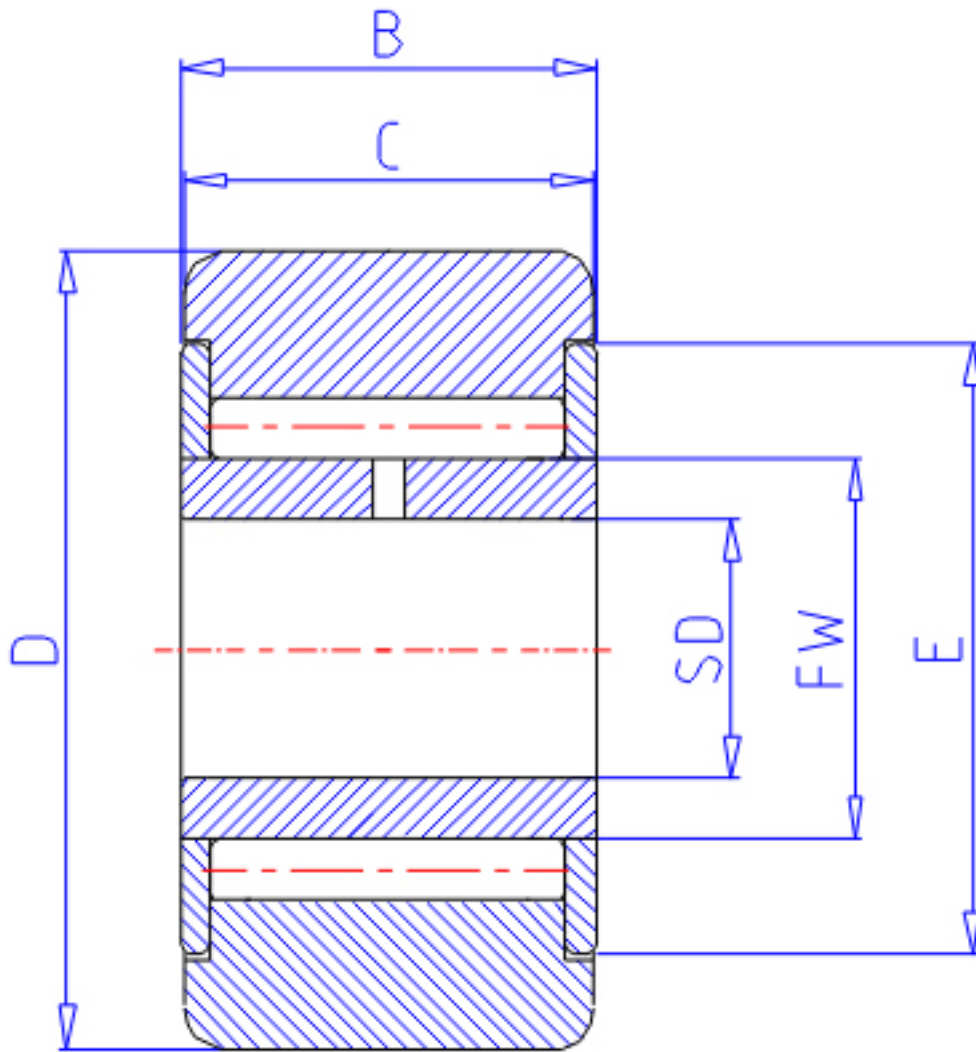

### NTN NATV40X/3AS参数

型号	ORDER	NATV40X/3AS		型号
尺寸	D	80	mm	外径
	SD	40	mm	-
	B	32	mm	宽度
	C	30	mm	宽度
	E	66	mm	-
	FW	50.0	mm	-
基本额定载荷	CR	68500	N	动载荷
	COR	171000	N	静载荷
	CRF	7000	kgf	动载荷
	CORF	17500	kgf	静载荷
	CR2	44500	N	动载荷
	COR2	44500	N	静载荷
	CRF2	4500	kgf	动载荷
	CORF2	4500	kgf	静载荷
极限转速	LSG	2000	r/min	脂润滑
	LSO	2600	r/min	油润滑
重量	MASS	890	g	重量
尺寸	DS	80	mm	-

### NTN NATV40X/3AS图片

参考资料:<http://www.sozhou.com/p/e17ed1b6.html>