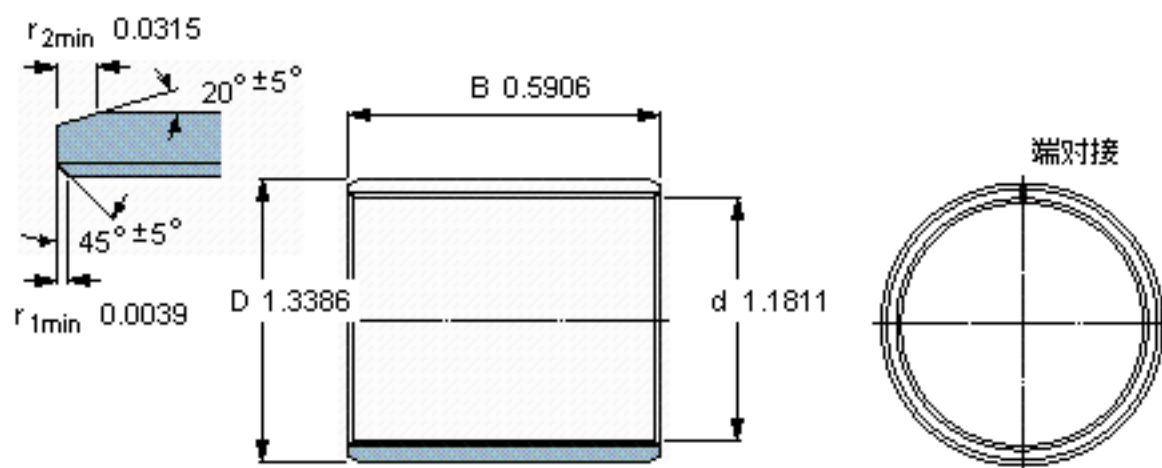

SKF PCM 303415 B参数

主要尺寸	d	30	mm	-
	D	34	mm	-
	B	15	mm	-
基本额定载荷	C	34000	N	动载荷
	C_0	106000	N	静载荷
重量	重量	22	g	-
型号	型号	PCM 303415 B	-	-

SKF PCM 303415 B图片

特定负荷系数
材料常数

K 80
 K_M 480

参考资料:<http://www.sozhou.com/p/e192347c.html>