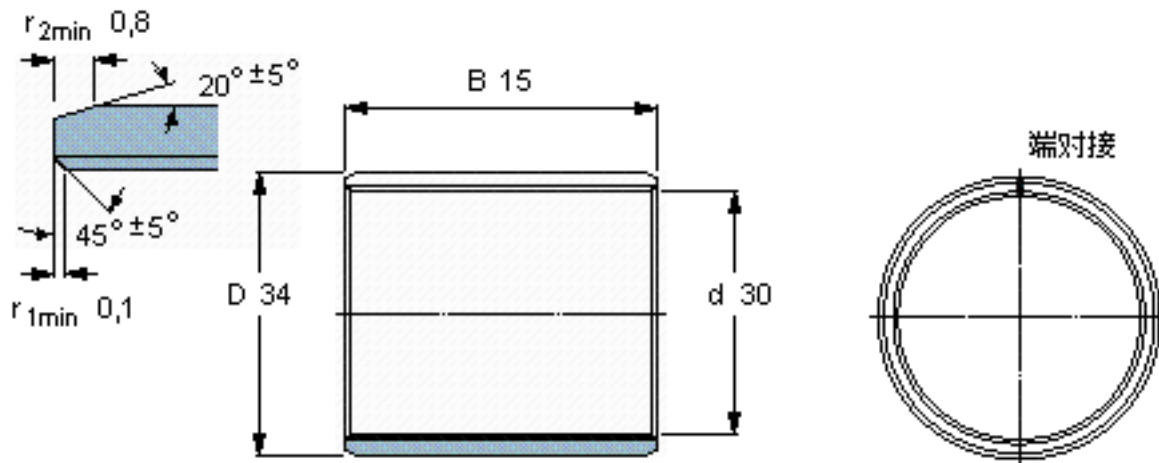

SKF PCM 303415 B参数

主要尺寸	d	30	mm	-
	D	34	mm	-
	B	15	mm	-
基本额定载荷	C	34000	N	动载荷
	C_0	106000	N	静载荷
重量	重量	22	g	-
型号	型号	PCM 303415 B	-	-

SKF PCM 303415 B图片

特定负荷系数
材料常数

K 80
 K_M 480

参考资料:<http://www.sozhou.com/p/e192347c.html>