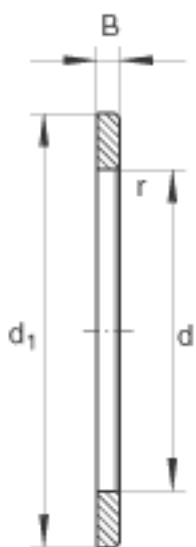

INA WS89311参数

尺寸	d	55	mm	-
	d ₁	105	mm	-
	B	10.5	mm	-
	r _{min}	1.1	mm	-
重量	m	485	g	质量

INA WS89311图片

参考资料:<http://www.sozhou.com/p/e193d999.html>