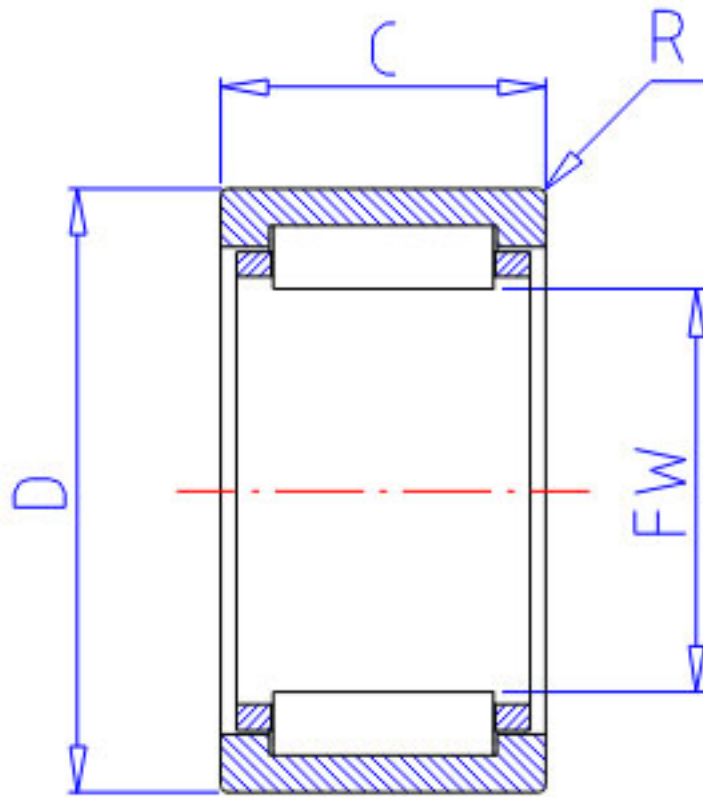

参考资料:<http://www.sozhou.com/p/e1bb1ab6.html>