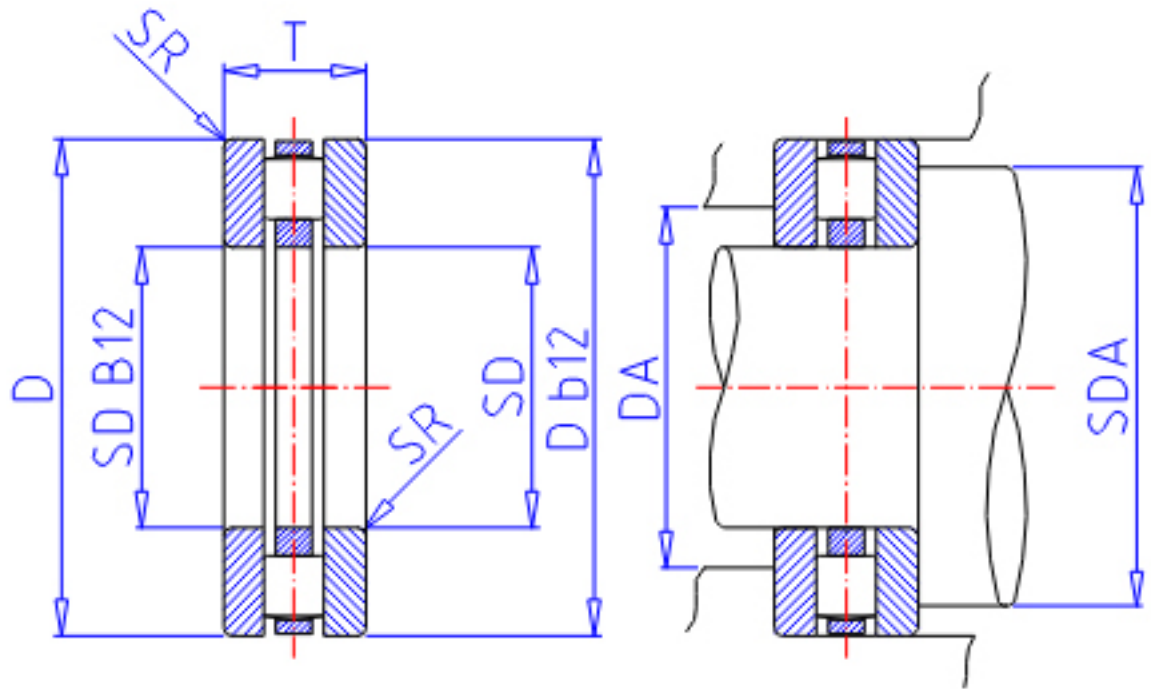

参考资料:<http://www.sozhou.com/p/e1d8db68.html>