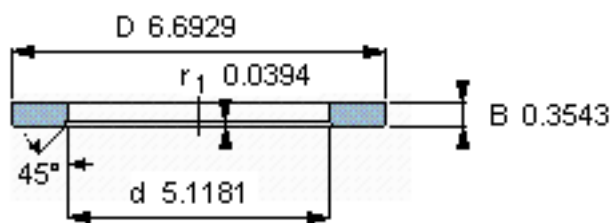

滚道圈

参考资料:<http://www.sozhou.com/p/e1e65175.html>