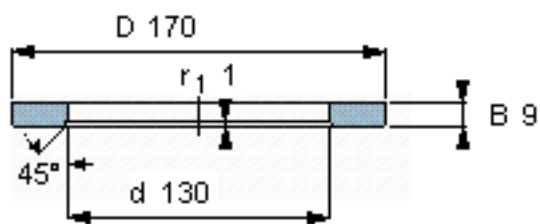

### SKF LS 130170参数

尺寸	d	130	mm	-
	D	170	mm	-
	B	9	mm	-
	d <sub>1</sub>	-	mm	-
	D <sub>1</sub>	-	mm	-
	r <sub>1</sub> 、r <sub>1.2</sub>	1	mm	-
重量	重量	660	g	-
型号	型号	LS 130170	-	-

### SKF LS 130170图片