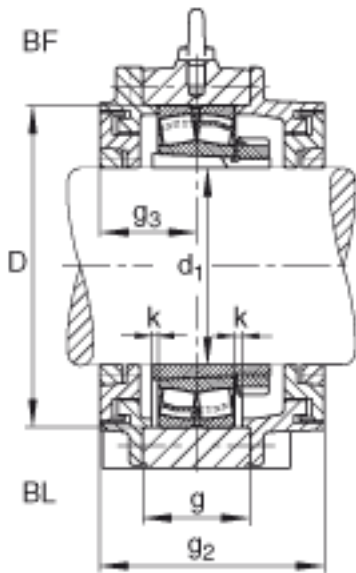

FAG BND2215-H-W-Y-BF-S参数

尺寸	d_1	65	mm	-
	a	285	mm	-
	h_1	180	mm	-
	g_2	125	mm	-
	b	85	mm	-
	c	35	mm	-
	D	130	mm	-
	g	45	mm	-
	g_3	55	mm	-
	h	90	mm	-
	m	225	mm	-
	n	45	mm	-
	s	M16		-
说明	s_2	M6		-
尺寸	t	155	mm	-
	u	20	mm	-
	v	28	mm	-
说明	s_2	6		数量
		22215K		型号, 轴承
其他		H315		质量, 紧定套
重量	m_1	15000	g	质量, 轴承座
说明		BND2215		型号, 轴承座

FAG BND2215-H-W-Y-BF-S图片

参考资料:<http://www.sozhou.com/p/e1f4b136.html>