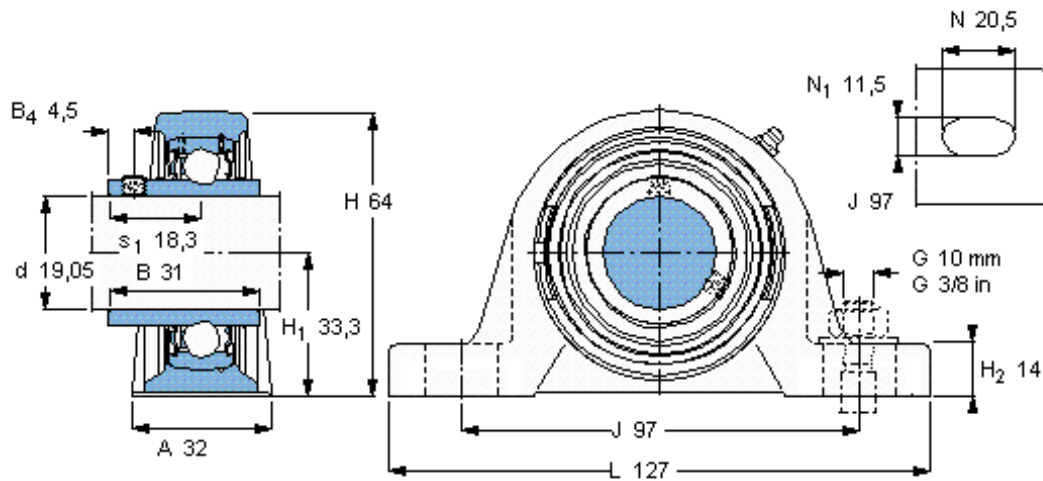

SKF SYH 3/4 TF/AH参数

主要尺寸	d	19.05	mm	-
	A	32	mm	-
	H	64	mm	-
	H ₁	33.3	mm	-
	L	127	mm	-
基本额定载荷	C	12700	N	动载荷
	C ₀	6550	N	静载荷
极限转速	带h6轴公差	8500	r/min	-
重量	重量	640	g	-
型号	轴承单元	SYH 3/4 TF/AH	-	-
	轴承座	SYH 504 U/AH	-	-
	轴承	YAR 204-012-2F/AH	-	-

SKF SYH 3/4 TF/AH图片

平头螺钉
适宜的止动环 [Nm]
六角键销尺寸 [mm]

1/4-28x1/4
4
3,175

参考资料: <http://www.sozhou.com/p/e24038f3.html>

平头螺钉

适宜的止动环 [Nm]

六角键销尺寸 [mm]

1/4-28x1/4