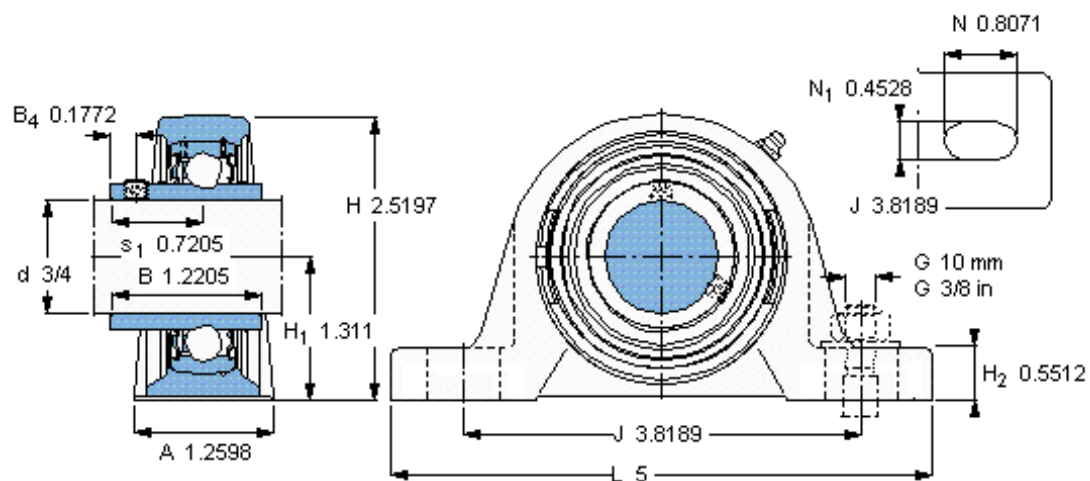

SKF SYH 3/4 TF/AH参数

主要尺寸	d	19.05	mm	-
	A	32	mm	-
	H	64	mm	-
	H ₁	33.3	mm	-
	L	127	mm	-
基本额定载荷	C	12700	N	动载荷
	C ₀	6550	N	静载荷
极限转速	带h6轴公差	8500	r/min	-
重量	重量	640	g	-
型号	轴承单元	SYH 3/4 TF/AH	-	-
	轴承座	SYH 504 U/AH	-	-
	轴承	YAR 204-012-2F/AH	-	-

SKF SYH 3/4 TF/AH图片

平头螺钉
适宜的止动环 [Nm]
六角键销尺寸 [mm]

1/4-28x1/4
4
3,175

参考资料: <http://www.sozhou.com/p/e24038f3.html>

平头螺钉

适宜的止动环 [Nm]

六角键销尺寸 [mm]

1/4-28x1/4