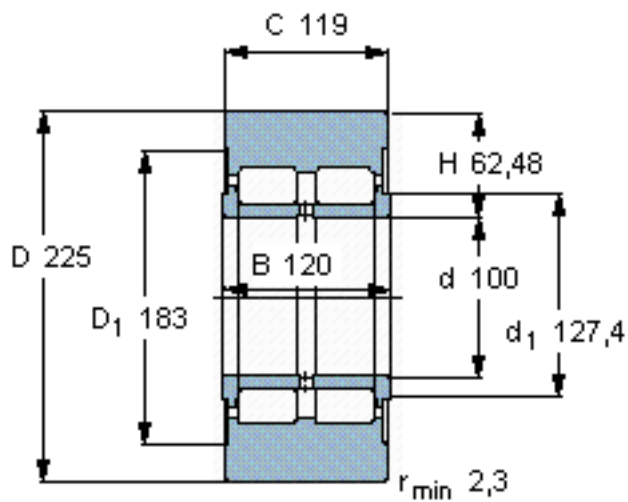

SKF BCZ-0011参数

主要尺寸	D	225	mm	-
	d	100	mm	-
	B	120	mm	-
	C	119	mm	-
	H	62.48	mm	-
基本额定载荷	C	594000	N	动载荷
	C_0	815000	N	静载荷
最大径向载荷	F_r	405000	N	-
	F_{0r}	570000	N	-
重量	重量	26900	g	-
型号	型号	BCZ-0011	-	-

SKF BCZ-0011图片