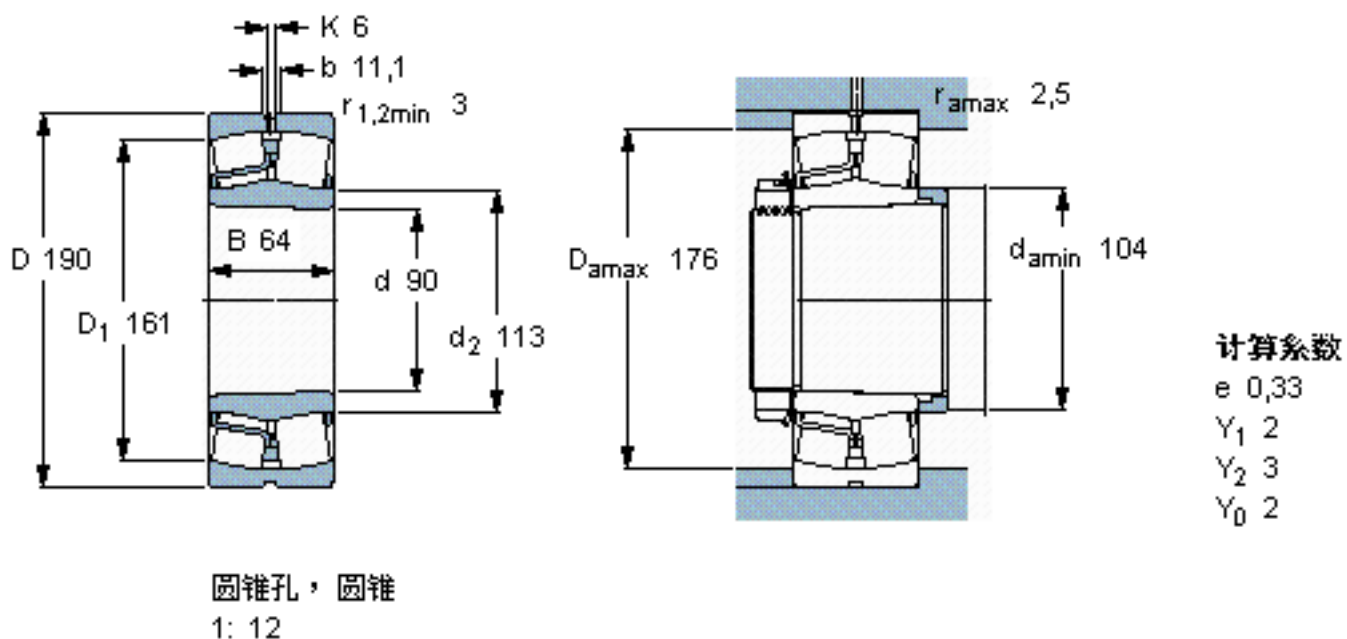

SKF 22318 EK *参数

主要尺寸	d	90	mm	-
	D	190	mm	-
	B	64	mm	-
基本额定载荷	C	610000	N	动载荷
	C_0	695000	N	静载荷
疲劳载荷极限	P_u	67000	N	-
额定转速	参考转速	2600	r/min	-
	极限转速	3600	r/min	-
重量	重量	8850	g	-
型号	* SKF 探索者轴承	22318 EK *	-	-

SKF 22318 EK *图片

参考资料:<http://www.sozhou.com/p/e316bfab.html>

圆锥孔，圆锥
 1: 12