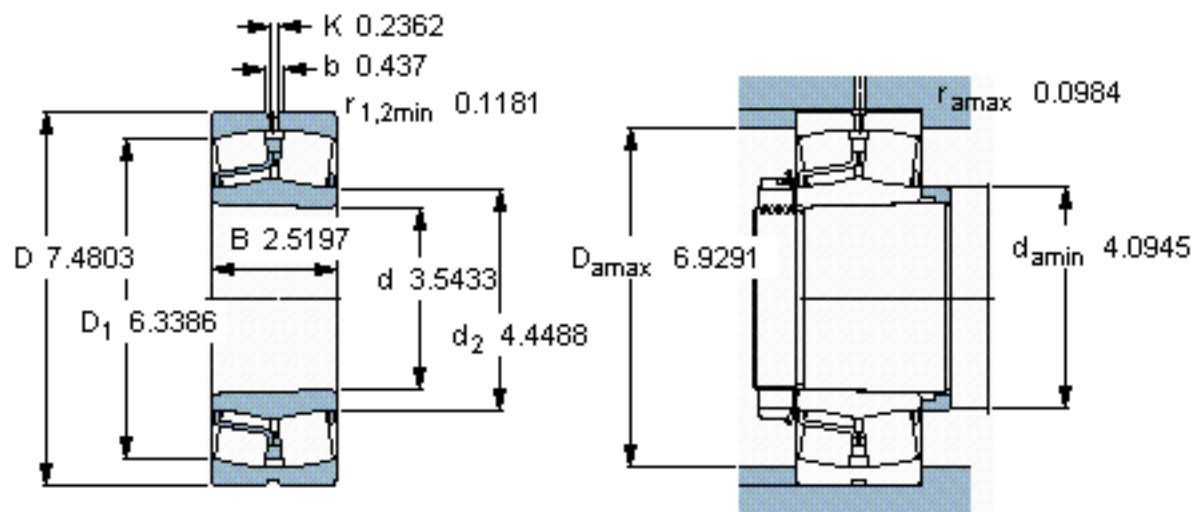

SKF 22318 EK *参数

主要尺寸	d	90	mm	-
	D	190	mm	-
	B	64	mm	-
基本额定载荷	C	610000	N	动载荷
	C_0	695000	N	静载荷
疲劳载荷极限	P_u	67000	N	-
额定转速	参考转速	2600	r/min	-
	极限转速	3600	r/min	-
重量	重量	8850	g	-
型号	* SKF 探索者轴承	22318 EK *	-	-

SKF 22318 EK *图片

参考资料:<http://www.sozhou.com/p/e316bfab.html>

圆锥孔，圆锥
 1: 12