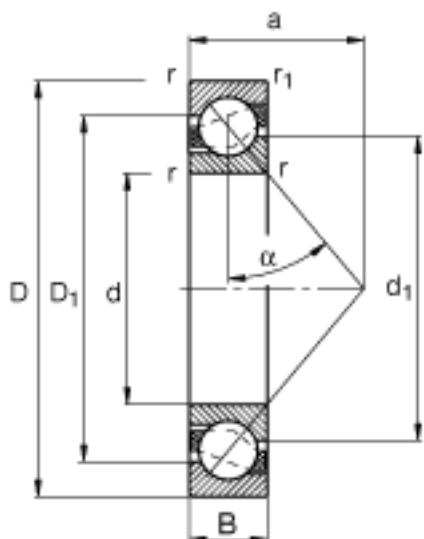

FAG 7202-B-TVP参数

尺寸	d	15	mm	-
	D	35	mm	-
	B	11	mm	-
	a	16	mm	-
	D ₁	27.6	mm	-
	D _{a max}	30.8	mm	-
	D _{b max}	32.6	mm	-
	d ₁	22.8	mm	-
	d _{a min}	19.2	mm	-
	r _{1 min}	0.3	mm	-
	r _{a max}	0.6	mm	-
	r _{a1 max}	0.3	mm	-
	r _{min}	0.6	mm	-
	重量	m	44	g
基本额定载荷	C _r	8400	N	基本额定动载荷，径向
计算系数	e	1.14		-
	X	0.35		-
	Y	0.57		-
	Y ₀	0.26		-
基本额定载荷	C _{0r}	4450	N	基本额定静载荷，径向
极限转速	n _G	27000	r/min	极限转速
参考转速	n _B	19100	r/min	参考速度
疲劳极限载荷	C _{ur}	300	N	疲劳极限载荷，径向

FAG 7202-B-TVP图片

参考资料: <http://www.sozhou.com/p/e32931a6.html>