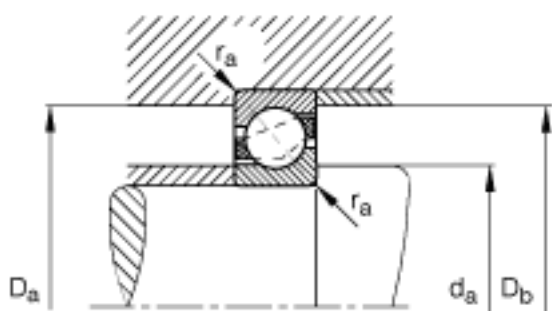

FAG 7202-B-TVP参数

尺寸	d	15	mm	-	
	D	35	mm	-	
	B	11	mm	-	
	a	16	mm	-	
	D₁	27.6	mm	-	
	D_{a max}	30.8	mm	-	
	D_{b max}	32.6	mm	-	
	d₁	22.8	mm	-	
	d_{a min}	19.2	mm	-	
	r_{1 min}	0.3	mm	-	
	r_{a max}	0.6	mm	-	
	r_{a1 max}	0.3	mm	-	
	r_{min}	0.6	mm	-	
	重量	m	44	g	质量
基本额定载荷	C_r	8400	N	基本额定动载荷，径向	
计算系数	e	1.14		-	
	X	0.35		-	
	Y	0.57		-	
	Y₀	0.26		-	
基本额定载荷	C_{0r}	4450	N	基本额定静载荷，径向	
极限转速	n_G	27000	r/min	极限转速	
参考转速	n_B	19100	r/min	参考速度	
疲劳极限载荷	C_{ur}	300	N	疲劳极限载荷，径向	

FAG 7202-B-TVP图片

参考资料: <http://www.sozhou.com/p/e32931a6.html>