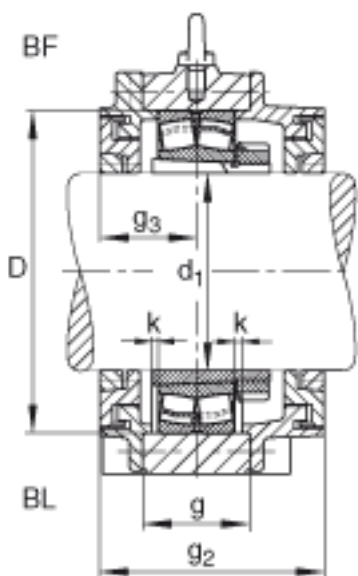

FAG BND2226-H-W-Y-BL-S参数

尺寸	d ₁	115	mm	-
	a	500	mm	-
	h ₁	315	mm	-
	s ₂	202	mm	-
	b	150	mm	-
	c	45	mm	-
	D	230	mm	-
	g	84	mm	-
	s ₃	95	mm	-
	h	160	mm	-
	k	3	mm	-
	m	400	mm	-
	n	85	mm	-
	s	M24		-
说明	s ₂	M12		-
尺寸	u	30	mm	-
	v	35	mm	-
说明	s ₂	6		数量
		22226K		型号, 轴承
其他		H3126		质量, 紧定套
重量	m ₁	65000	g	质量, 轴承座
说明		BND2226		型号, 轴承座
尺寸	t	260	mm	-

FAG BND2226-H-W-Y-BL-S图片

参考资料:<http://www.sozhou.com/p/e34d49c1.html>