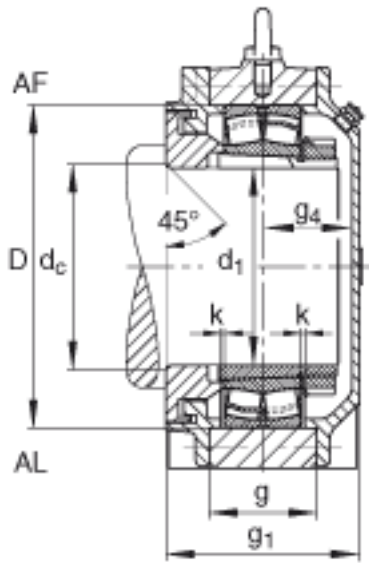

FAG BND3024-H-C-Y-AL-S参数

尺寸	d_1	110	mm	-
	a	370	mm	-
	h_1	230	mm	-
	b	110	mm	-
	c	35	mm	-
	D	180	mm	-
	d_c	118	mm	-
	g	60	mm	-
	g_4	57	mm	-
	h	115	mm	-
	k	2.5	mm	-
	m	300	mm	-
	n	60	mm	-
	s	M20		-
说明	s_2	M8		-
尺寸	t	205	mm	-
	u	25	mm	-
	v	35	mm	-
说明	s_2	8		数量
		23024K		型号, 轴承
其他		H3024		质量, 紧定套
重量	m_1	20000	g	质量, 轴承座
说明		BND3024		型号, 轴承座
尺寸	g_1	126	mm	-

FAG BND3024-H-C-Y-AL-S图片

参考资料:<http://www.sozhou.com/p/e3751812.html>