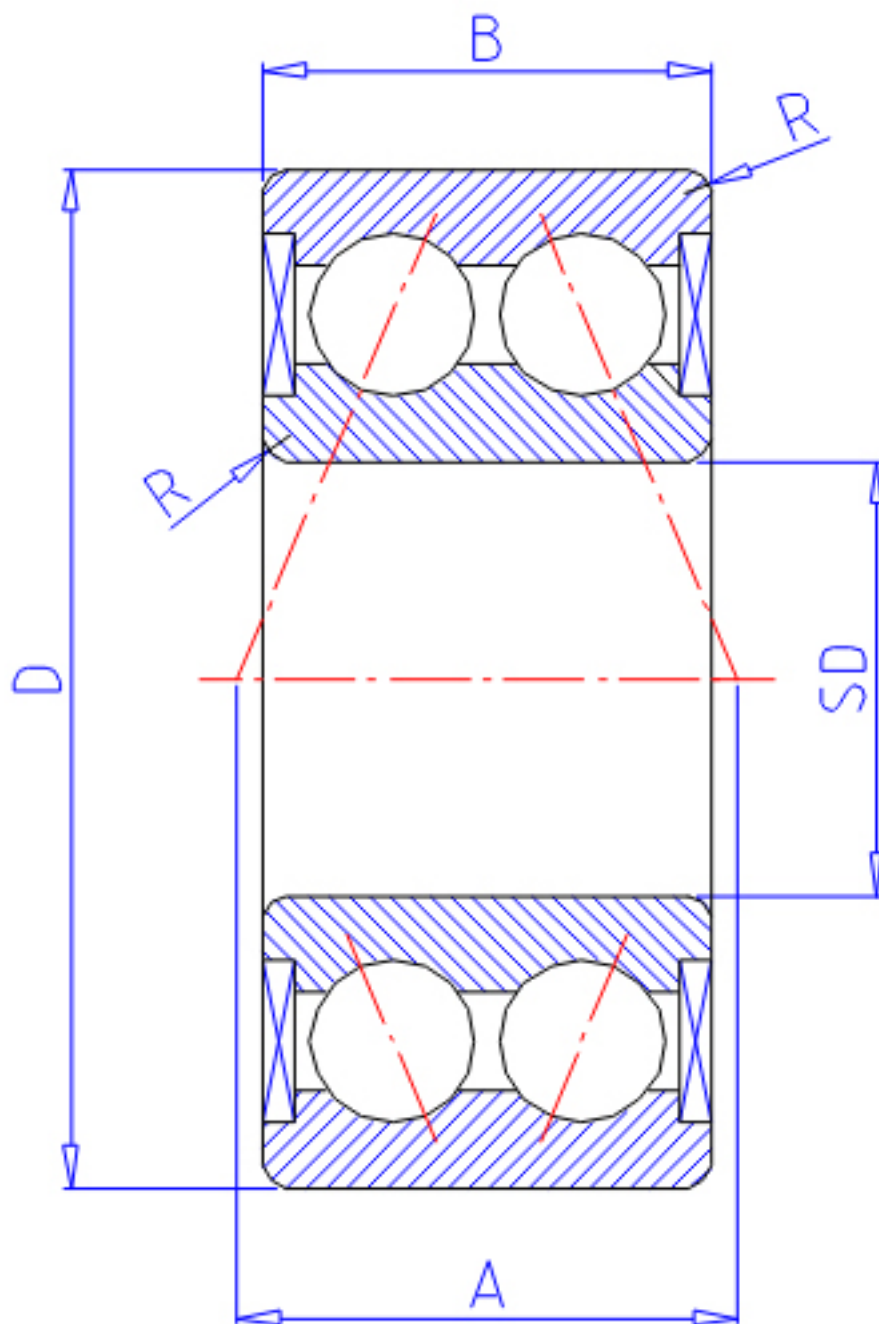

### NTN 5303SLLM参数

主要尺寸	SD	17	mm	-
	D	47	mm	外径
	B	22.2	mm	宽度
	R	1.0	mm	(最小)
型号	ORDER	5303SLLM		型号
基本额定载荷	CR	19600	N	动载荷
	COR	12400	N	静载荷
	CRF	2000.00	kgf	动载荷
	CORF	1270	kgf	静载荷
极限转速	LSG	10000	r/min	脂润滑
作用点	A	24.3	mm	-
重量	MASS	181	g	重量
安装尺寸	DAMIN	23	mm	(最小)
	DAMAX	25.5	mm	(最大)
	DA	41	mm	(最大)
	RAS	1	mm	(最大)

### NTN 5303SLLM图片

参考资料:<http://www.sozhou.com/p/e3888e7d.html>