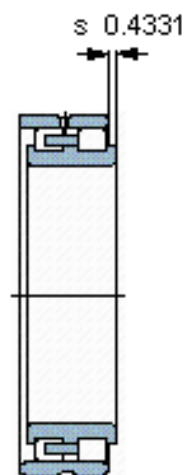

SKF BC2-8022/HA1参数

主要尺寸	d	950	mm	-
	D	1360	mm	-
	B	420	mm	-
	C	420	mm	-
基本额定载荷	C	14000000	N	动载荷
	C_0	33500000	N	静载荷
疲劳载荷极限	P_u	2080000	N	-
额定转速	参考转速	260	r/min	-
	极限转速	360	r/min	-
重量	重量	1900000	g	-
型号	型号	BC2-8022/HA1	-	-

SKF BC2-8022/HA1图片

设计
NNA/V33

计算系数
 k_r 0,25

参考资料:<http://www.sozhou.com/p/e39492a3.html>

设计
NNWV33

计算系数
 k_r 0,25