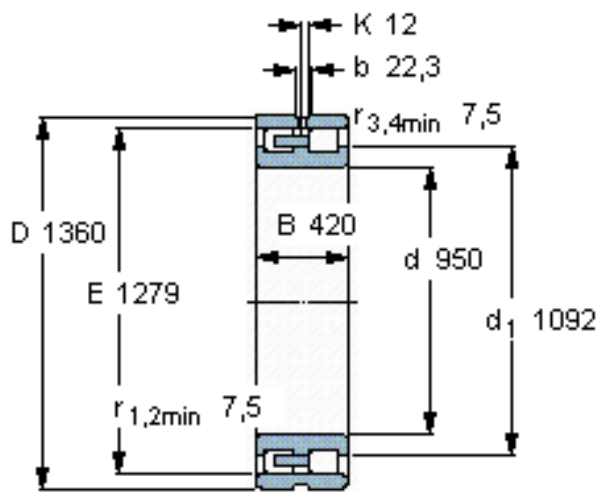

SKF BC2-8022/HA1参数

主要尺寸	d	950	mm	-
	D	1360	mm	-
	B	420	mm	-
	C	420	mm	-
基本额定载荷	C	14000000	N	动载荷
	C_0	33500000	N	静载荷
疲劳载荷极限	P_u	2080000	N	-
额定转速	参考转速	260	r/min	-
	极限转速	360	r/min	-
重量	重量	1900000	g	-
型号	型号	BC2-8022/HA1	-	-

SKF BC2-8022/HA1图片

设计
NNA/V33

计算系数
 k_r 0,25

参考资料:<http://www.sozhou.com/p/e39492a3.html>

设计
NNWV33

计算系数
 k_r 0,25