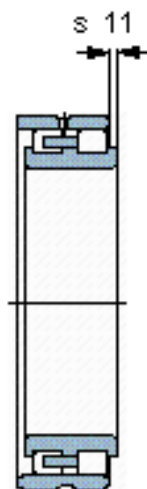

SKF BC2-8022/HA1参数

主要尺寸	d	950	mm	-
	D	1360	mm	-
	B	420	mm	-
	C	420	mm	-
基本额定载荷	C	14000000	N	动载荷
	C_0	33500000	N	静载荷
疲劳载荷极限	P_u	2080000	N	-
额定转速	参考转速	260	r/min	-
	极限转速	360	r/min	-
重量	重量	1900000	g	-
型号	型号	BC2-8022/HA1	-	-

SKF BC2-8022/HA1图片

设计
NNA/V33

计算系数
 k_r 0,25

参考资料:<http://www.sozhou.com/p/e39492a3.html>

设计
NNWV33

计算系数
 k_r 0,25