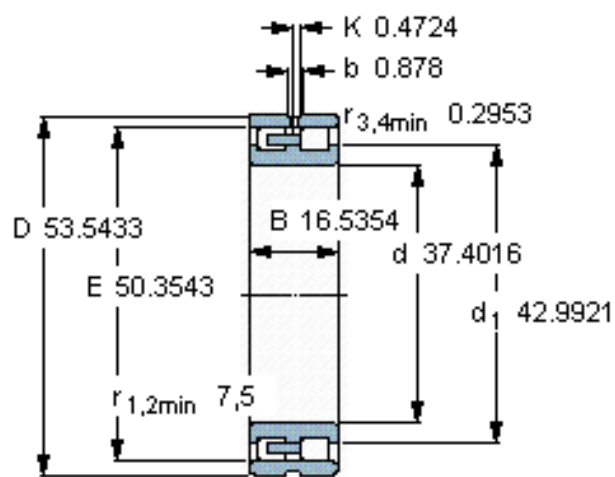

SKF BC2-8022/HA1参数

主要尺寸	d	950	mm	-
	D	1360	mm	-
	B	420	mm	-
	C	420	mm	-
基本额定载荷	C	14000000	N	动载荷
	C_0	33500000	N	静载荷
疲劳载荷极限	P_u	2080000	N	-
额定转速	参考转速	260	r/min	-
	极限转速	360	r/min	-
重量	重量	1900000	g	-
型号	型号	BC2-8022/HA1	-	-

SKF BC2-8022/HA1图片

设计
NNA/V33

计算系数
 k_r 0,25

参考资料:<http://www.sozhou.com/p/e39492a3.html>

设计
NNWV33

计算系数
 k_r 0,25