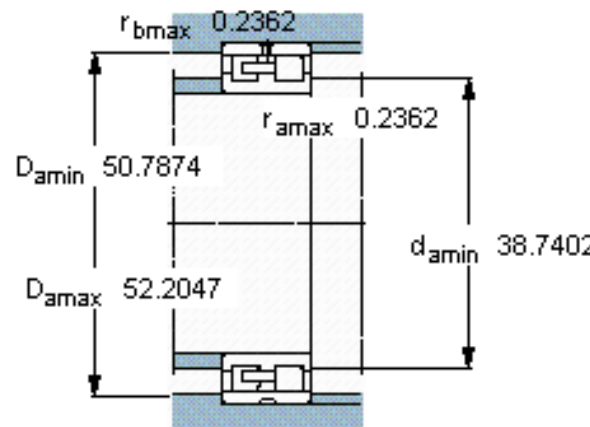

SKF BC2-8022/HA1参数

主要尺寸	d	950	mm	-
	D	1360	mm	-
	B	420	mm	-
	C	420	mm	-
基本额定载荷	C	14000000	N	动载荷
	C_0	33500000	N	静载荷
疲劳载荷极限	P_u	2080000	N	-
额定转速	参考转速	260	r/min	-
	极限转速	360	r/min	-
重量	重量	1900000	g	-
型号	型号	BC2-8022/HA1	-	-

SKF BC2-8022/HA1图片

设计
NNA/V33

计算系数
 k_r 0,25

参考资料:<http://www.sozhou.com/p/e39492a3.html>

设计
NNWV33

计算系数
 k_r 0,25