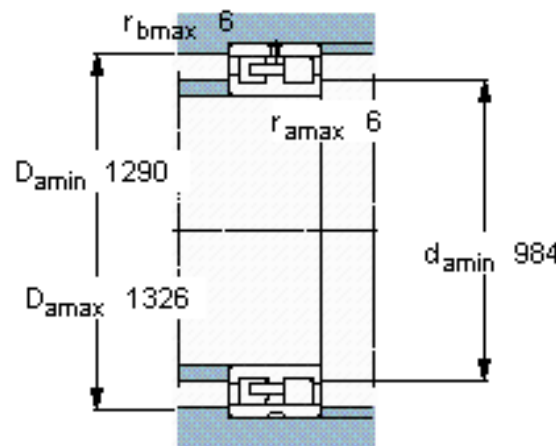

SKF BC2-8022/HA1参数

主要尺寸	d	950	mm	-
	D	1360	mm	-
	B	420	mm	-
	C	420	mm	-
基本额定载荷	C	14000000	N	动载荷
	C_0	33500000	N	静载荷
疲劳载荷极限	P_u	2080000	N	-
额定转速	参考转速	260	r/min	-
	极限转速	360	r/min	-
重量	重量	1900000	g	-
型号	型号	BC2-8022/HA1	-	-

SKF BC2-8022/HA1图片

设计
NNA/V33

计算系数
 k_r 0,25

参考资料:<http://www.sozhou.com/p/e39492a3.html>

设计
NNWV33

计算系数
 k_r 0,25