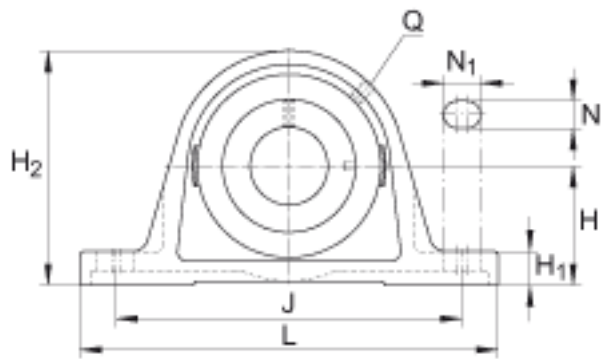

参考资料:<http://www.sozhou.com/p/e39dacdd.html>