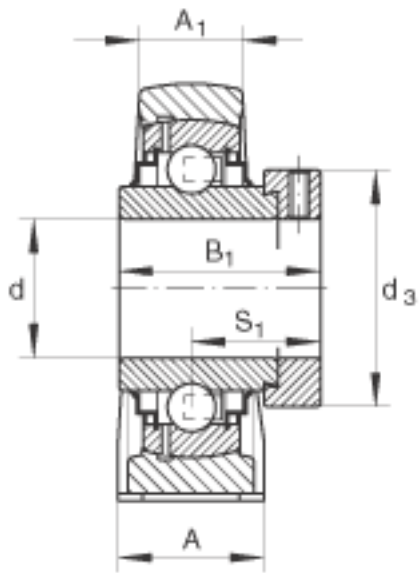

INA RASE90-FA164参数

尺寸	d	90	mm	-
	L	330	mm	-
	H ₂	200	mm	-
	A	85	mm	-
	A ₁	55	mm	-
	B ₁	69.6	mm	-
	d _{3 max}	118	mm	-
	H	101.6	mm	-
	H ₁	35	mm	-
	J	268	mm	-
	N	27	mm	-
	N ₁	35	mm	-
	Q	Rp 1/8		-
	S ₁	46.6	mm	-
	重量	m	12120	g
基本额定载荷	C _r	96000	N	基本额定动载荷, 径向
	C _{0r}	72000	N	基本额定静载荷, 径向
说明		GG. ASE18		轴承座的型号
		GE90-KRR-B-FA164		轴承的型号
				带润滑喷嘴 DIN 71412-AR 1/8

INA RASE90-FA164图片

参考资料:<http://www.sozhou.com/p/e39dacdd.html>