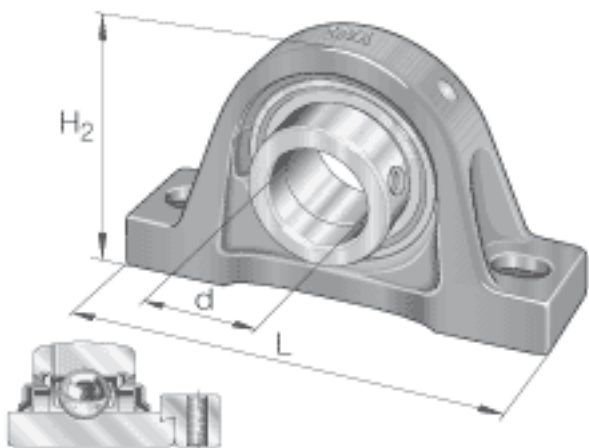

INA RASE90-FA164参数

尺寸	d	90	mm	-	
	L	330	mm	-	
	H₂	200	mm	-	
	A	85	mm	-	
	A₁	55	mm	-	
	B₁	69.6	mm	-	
	d_{3 max}	118	mm	-	
	H	101.6	mm	-	
	H₁	35	mm	-	
	J	268	mm	-	
	N	27	mm	-	
	N₁	35	mm	-	
	Q	Rp 1/8		-	
	S₁	46.6	mm	-	
	重量	m	12120	g	质量
基本额定载荷	C_r	96000	N	基本额定动载荷, 径向	
	C_{0r}	72000	N	基本额定静载荷, 径向	
说明		GG. ASE18		轴承座的型号	
		GE90-KRR-B-FA164		轴承的型号	
				带润滑喷嘴 DIN 71412-AR 1/8	

INA RASE90-FA164图片