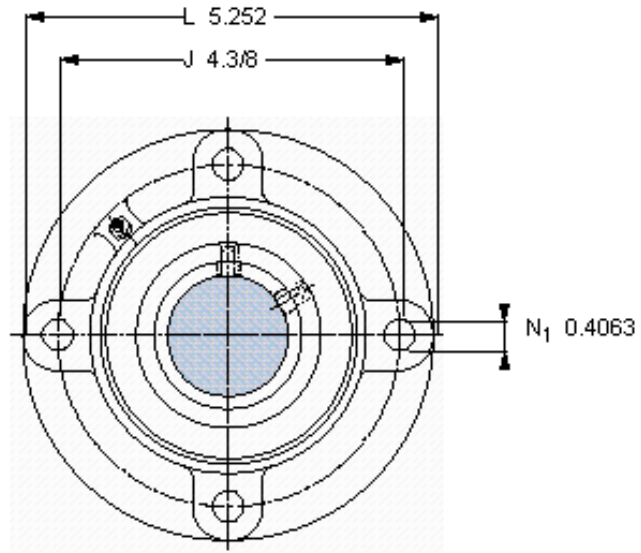

SKF FYRP 1.7/16参数

主要尺寸	d	36.513	mm	-
	A ₁	57.2	mm	-
	J	111.125	mm	-
	L	133.4	mm	-
	T	34.528	mm	-
基本额定载荷	C	73800	N	动载荷
	C ₀	81500	N	静载荷
极限转速	极限转速	2800	r/min	-
重量	重量	2860	g	-
型号	型号	FYRP 1.7/16	-	-
基本轴承型号	基本轴承型号	22208	-	-

SKF FYRP 1.7/16图片

允许轴向位移 [mm]

参考资料: <http://www.sozhou.com/p/e3a7039d.html>

允许轴向位移 [mm]

0,