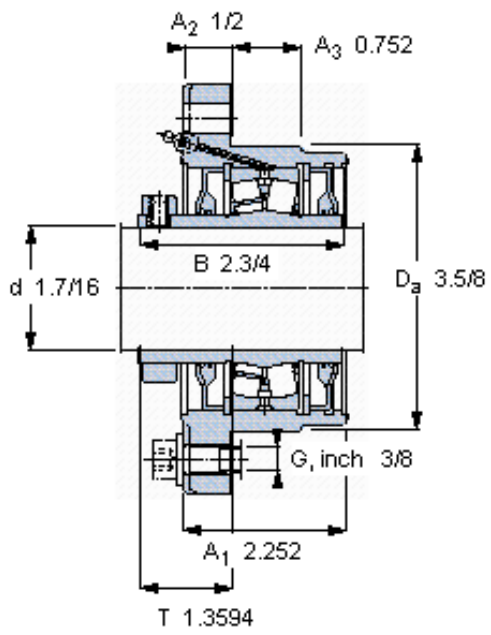

SKF FYRP 1.7/16参数

主要尺寸	d	36.513	mm	-
	A ₁	57.2	mm	-
	J	111.125	mm	-
	L	133.4	mm	-
	T	34.528	mm	-
基本额定载荷	C	73800	N	动载荷
	C ₀	81500	N	静载荷
极限转速	极限转速	2800	r/min	-
重量	重量	2860	g	-
型号	型号	FYRP 1.7/16	-	-
基本轴承型号	基本轴承型号	22208	-	-

SKF FYRP 1.7/16图片

允许轴向位移 [mm]

参考资料: <http://www.sozhou.com/p/e3a7039d.html>

允许轴向位移 [mm]

0,