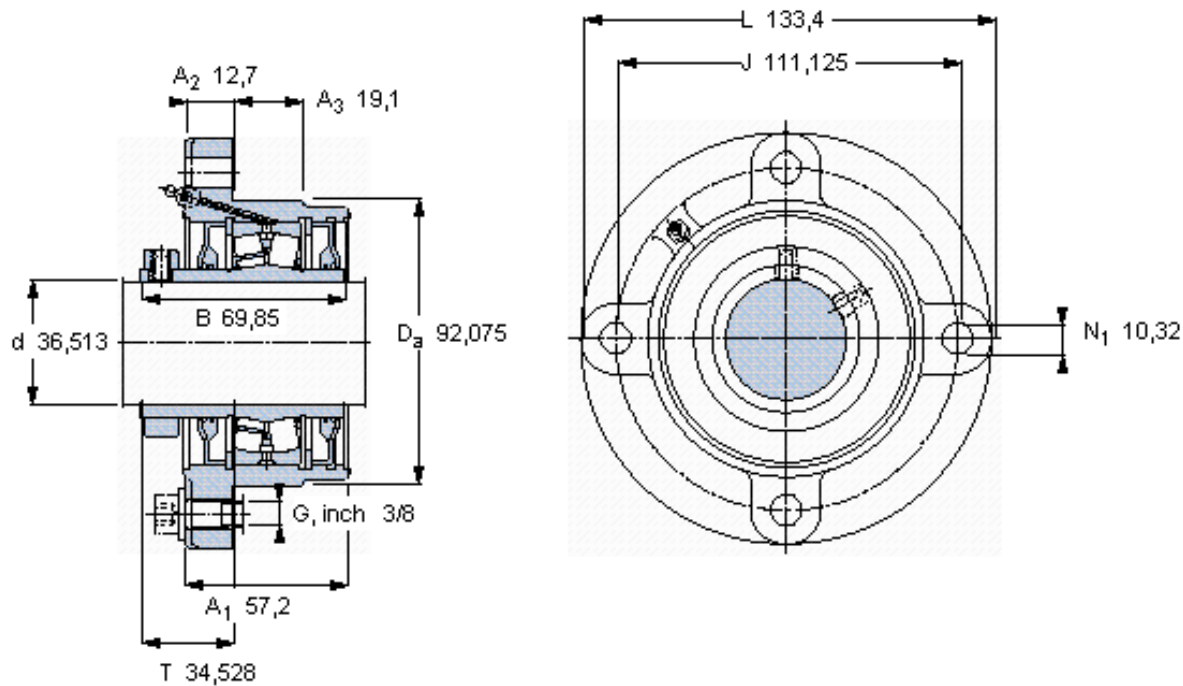

SKF FYRP 1.7/16参数

主要尺寸	d	36.513	mm	-
	A ₁	57.2	mm	-
	J	111.125	mm	-
	L	133.4	mm	-
	T	34.528	mm	-
基本额定载荷	C	73800	N	动载荷
	C ₀	81500	N	静载荷
极限转速	极限转速	2800	r/min	-
重量	重量	2860	g	-
型号	型号	FYRP 1.7/16	-	-
基本轴承型号	基本轴承型号	22208	-	-

SKF FYRP 1.7/16图片

允许轴向位移 [mm]

参考资料: <http://www.sozhou.com/p/e3a7039d.html>

允许轴向位移 [mm]

0,