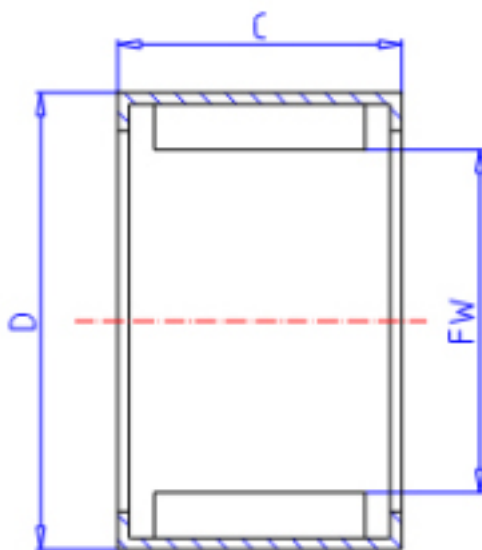

KOYO 17BM2312参数

主要尺寸	FW	17.0	mm	内径
	C	12	mm	宽度
	D	23	mm	外径
型号	ORDER	17BM2312		型号
基本额定载荷	CR	10300	N	动载荷
	C0	17900	N	静载荷
极限转速	NO	7300	1/min	油润滑

KOYO 17BM2312图片

参考资料:<http://www.sozhou.com/p/e3a71631.html>