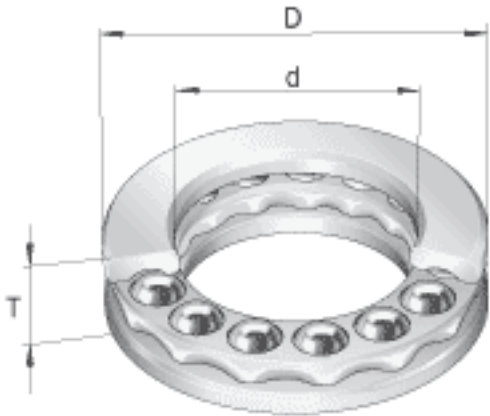

INA DM35参数

极限转速	$n_G$	3800	r/min	极限转速
尺寸	$d$	35.0012	mm	-
	$D$	68	mm	-
	$T$	24.5	mm	-
重量	$m$	367	g	质量
基本额定载荷	$C_a$	38000	N	基本额定动载荷, 轴向
	$C_{0a}$	78000	N	基本额定静载荷, 轴向

INA DM35图片

参考资料: <http://www.sozhou.com/p/e3f181ba.html>