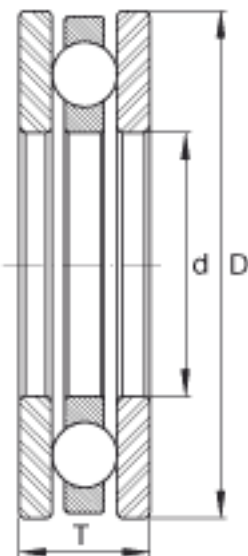

INA DM35参数

极限转速	$n_G$	3800	r/min	极限转速
尺寸	$d$	35.0012	mm	-
	$D$	68	mm	-
	$T$	24.5	mm	-
重量	$m$	367	g	质量
基本额定载荷	$C_a$	38000	N	基本额定动载荷, 轴向
	$C_{0a}$	78000	N	基本额定静载荷, 轴向

INA DM35图片

参考资料: <http://www.sozhou.com/p/e3f181ba.html>