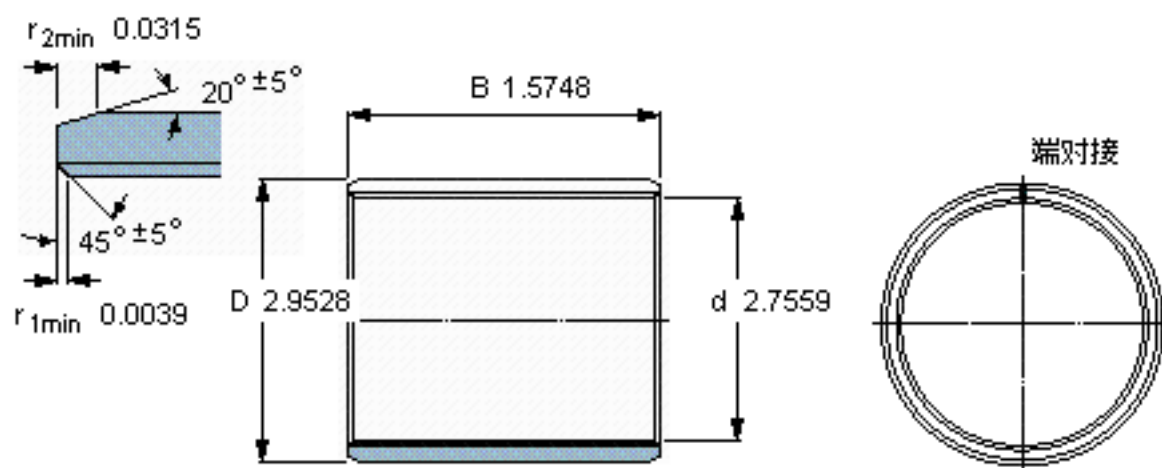

SKF PCM 707540 B参数

主要尺寸	d	70	mm	-
	D	75	mm	-
	B	40	mm	-
基本额定载荷	C	220000	N	动载荷
	$C_0$	680000	N	静载荷
重量	重量	170	g	-
型号	型号	PCM 707540 B	-	-

SKF PCM 707540 B图片

特定负荷系数  
材料常数

K 80  
 $K_M$  480

参考资料: <http://www.sozhou.com/p/e3f53b90.html>