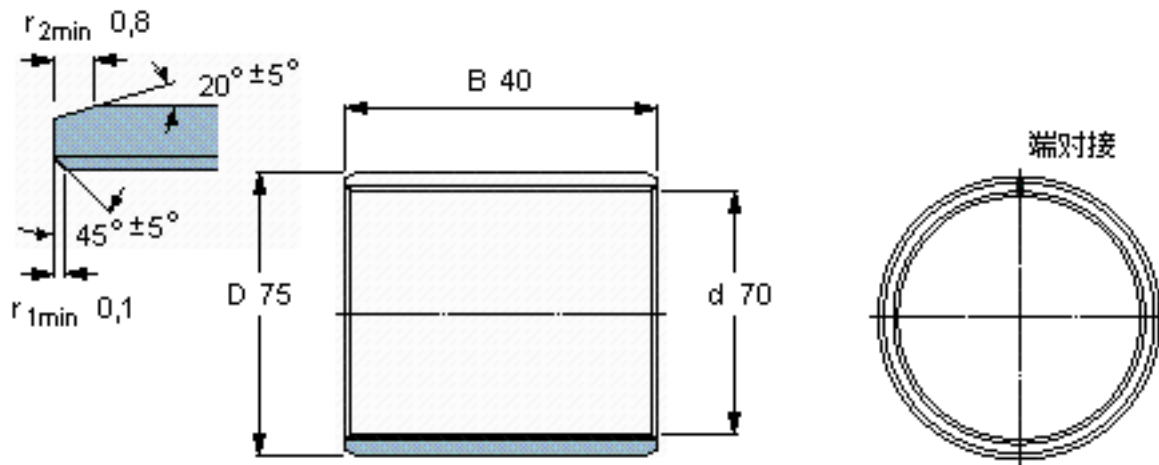

SKF PCM 707540 B参数

主要尺寸	d	70	mm	-
	D	75	mm	-
	B	40	mm	-
基本额定载荷	C	220000	N	动载荷
	$C_0$	680000	N	静载荷
重量	重量	170	g	-
型号	型号	PCM 707540 B	-	-

SKF PCM 707540 B图片

特定负荷系数  
材料常数

K 80  
 $K_M$  480

参考资料: <http://www.sozhou.com/p/e3f53b90.html>