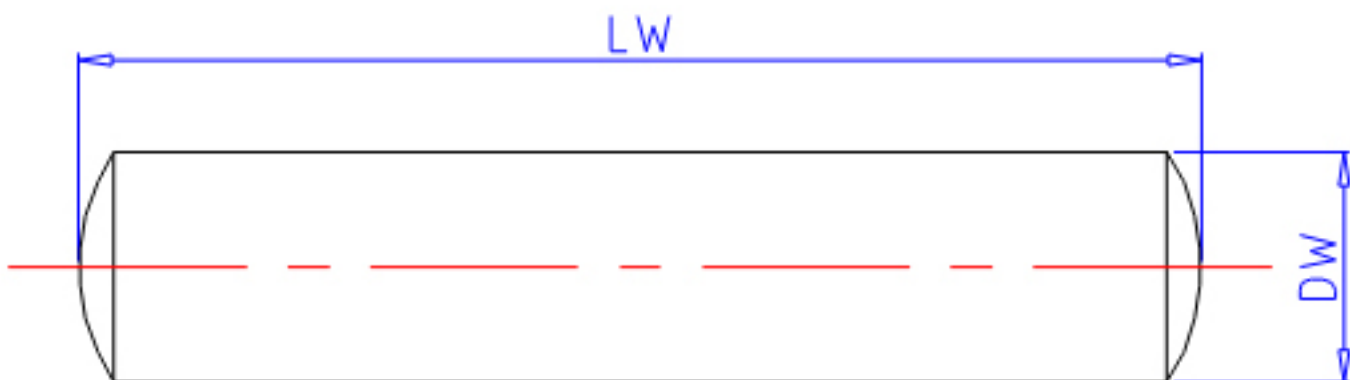

IKO 2x11.8参数

型号	ORDER	2x11.8		型号
尺寸	DW	2.0	mm	-
	LW	11.8	mm	-
重量	MASS	0.28	g	重量

IKO 2x11.8图片

参考资料:<http://www.sozhou.com/p/e4146a86.html>