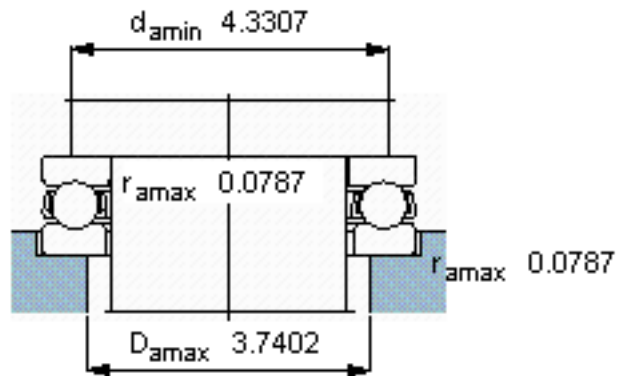

SKF 51413 M参数

主要尺寸	d	65	mm	-
	D	140	mm	-
	H	56	mm	-
基本额定载荷	C	216000	N	动载荷
	C_0	490000	N	静载荷
疲劳载荷极限	P_u	18000	N	-
最小载荷系数	A	1.2	-	-
额定转速	额定转度	1500	r/min	-
	极限转速	2200	r/min	-
重量	重量	4000	g	-
型号	型号	51413 M	-	-

SKF 51413 M图片

参考资料: <http://www.sozhou.com/p/e41edbdb.html>