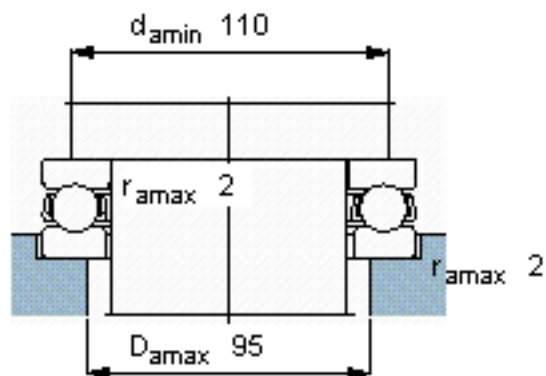

SKF 51413 M参数

主要尺寸	d	65	mm	-
	D	140	mm	-
	H	56	mm	-
基本额定载荷	C	216000	N	动载荷
	C_0	490000	N	静载荷
疲劳载荷极限	P_u	18000	N	-
最小载荷系数	A	1.2	-	-
额定转速	额定转度	1500	r/min	-
	极限转速	2200	r/min	-
重量	重量	4000	g	-
型号	型号	51413 M	-	-

SKF 51413 M图片

参考资料: <http://www.sozhou.com/p/e41edbdb.html>