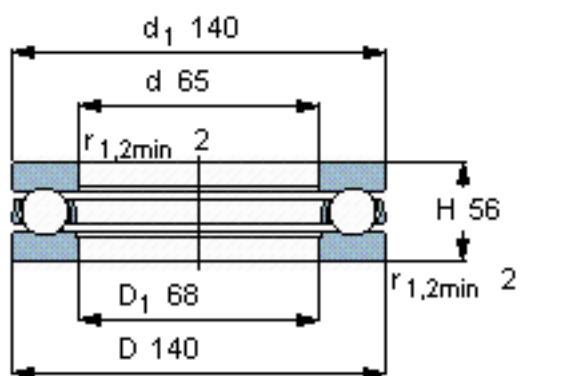

SKF 51413 M参数

主要尺寸	d	65	mm	-
	D	140	mm	-
	H	56	mm	-
基本额定载荷	C	216000	N	动载荷
	C_0	490000	N	静载荷
疲劳载荷极限	P_u	18000	N	-
最小载荷系数	A	1.2	-	-
额定转速	额定转度	1500	r/min	-
	极限转速	2200	r/min	-
重量	重量	4000	g	-
型号	型号	51413 M	-	-

SKF 51413 M图片

参考资料: <http://www.sozhou.com/p/e41edbdb.html>