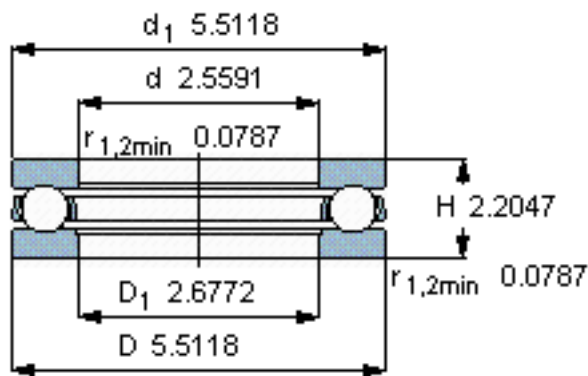

SKF 51413 M参数

主要尺寸	d	65	mm	-
	D	140	mm	-
	H	56	mm	-
基本额定载荷	C	216000	N	动载荷
	C_0	490000	N	静载荷
疲劳载荷极限	P_u	18000	N	-
最小载荷系数	A	1.2	-	-
额定转速	额定转度	1500	r/min	-
	极限转速	2200	r/min	-
重量	重量	4000	g	-
型号	型号	51413 M	-	-

SKF 51413 M图片

参考资料: <http://www.sozhou.com/p/e41edbdb.html>