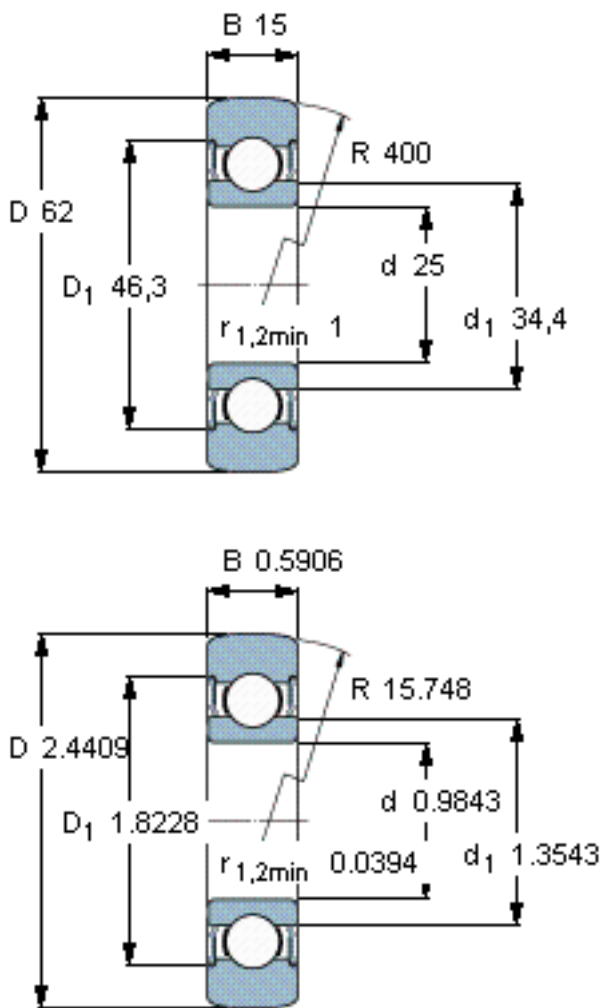

SKF 361205 R参数

主要尺寸	D	62	mm	-
	d	25	mm	-
	B	15	mm	-
基本额定载荷	C	12700	N	动载荷
	$C_0$	6800	N	静载荷
疲劳载荷极限	$P_u$	285	N	-
最大径向载荷	$F_r$	12900	N	-
	$F_{0r}$	18300	N	-
极限转速	极限转速	6300	r/min	-
重量	重量	240	g	-
型号	型号	361205 R	-	-

SKF 361205 R图片

参考资料:<http://www.sozhou.com/p/e4484d50.html>