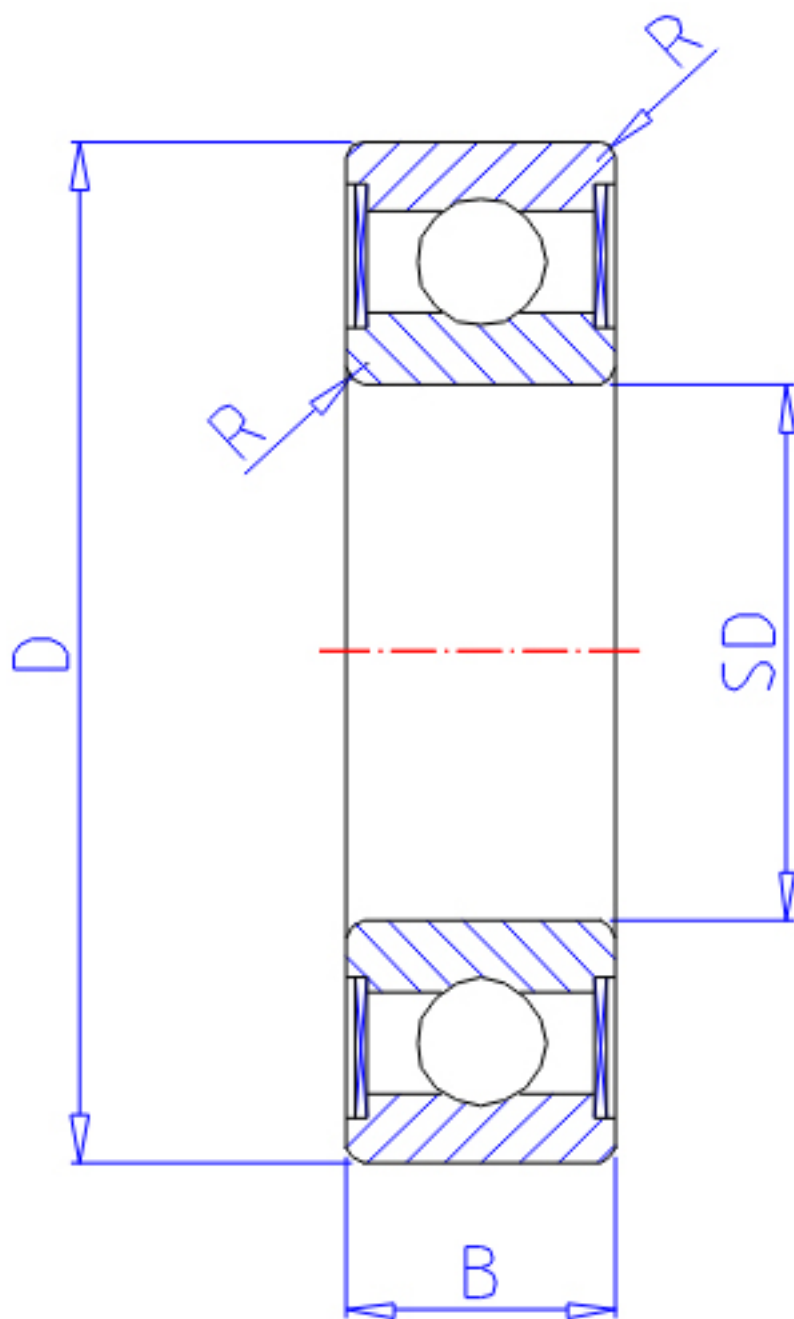

参考资料:<http://www.sozhou.com/p/e44bc02f.html>