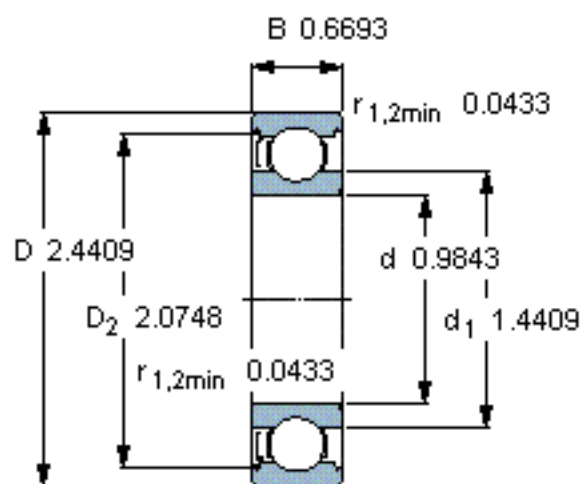

计算系数

k_r 0,03

f_0 12