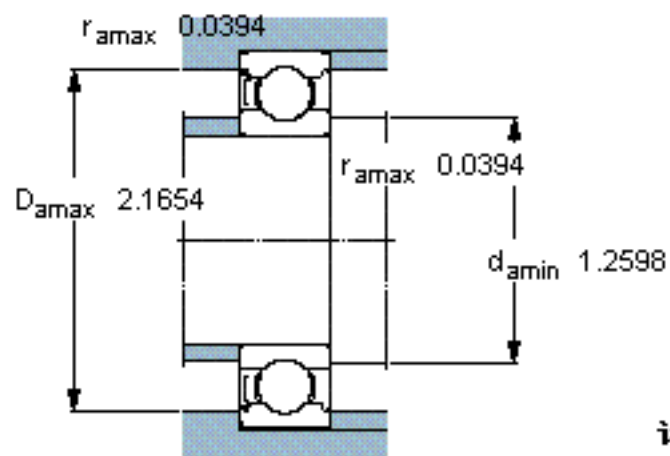

计算系数

k_r 0,03

f_0 12