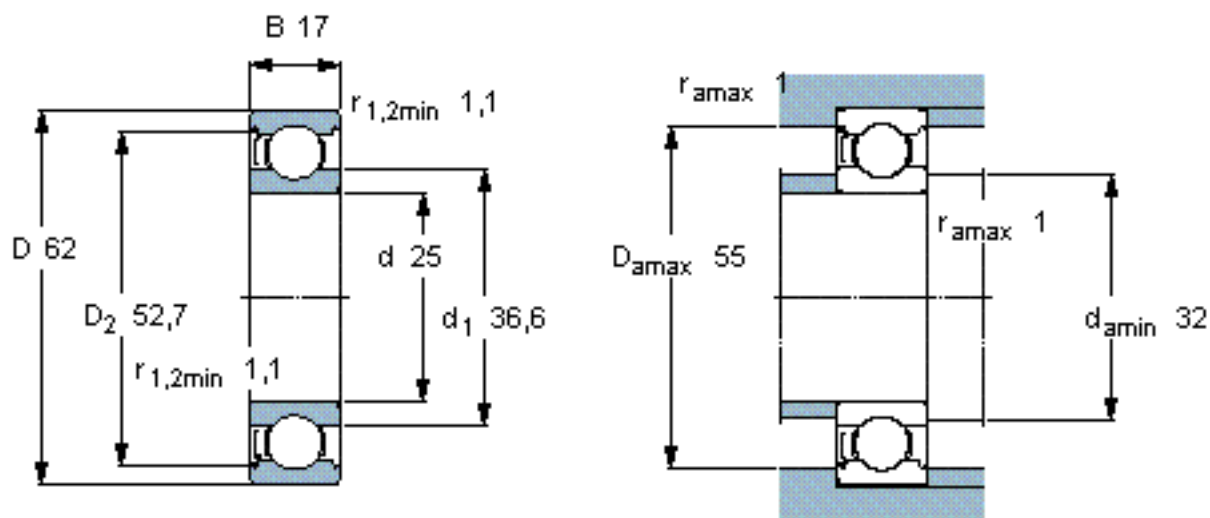

SKF 6305-Z *参数

主要尺寸	d	25	mm	-
	D	62	mm	-
	B	17	mm	-
基本额定载荷	C	23400	N	动载荷
	C_0	11600	N	静载荷
疲劳载荷极限	P_u	490	N	-
额定转速	参考转速	24000	r/min	-
	极限转速	16000	r/min	-
重量	重量	230	g	-
型号	* SKF 探索者轴承	6305-Z *	-	-

SKF 6305-Z *图片