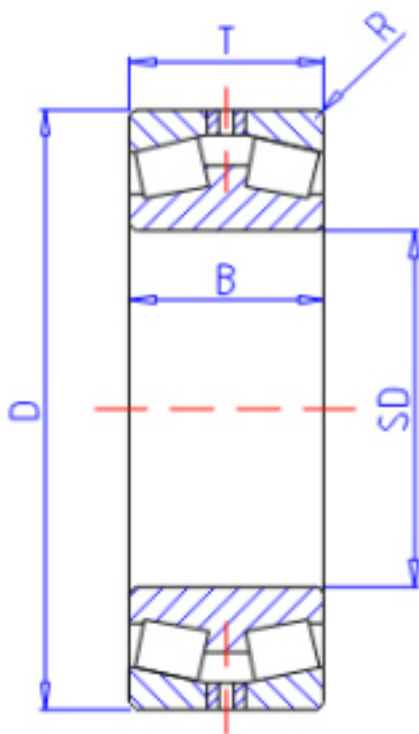

KOYO 45238参数

主要尺寸	SD	190	mm	内径
	D	290	mm	外径
	T	75	mm	-
	B	75.000	mm	宽度
	R	2.5	mm	(最小)
型号	ORDER	45238		型号
基本额定载荷	CR	599000	N	动载荷
	C0	1130000	N	静载荷

KOYO 45238图片

参考资料:<http://www.sozhou.com/p/e4743c85.html>